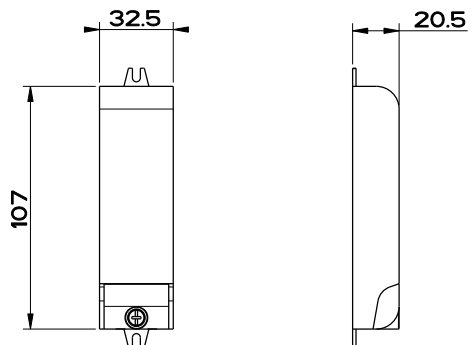

Led power supply
(place in the security area)