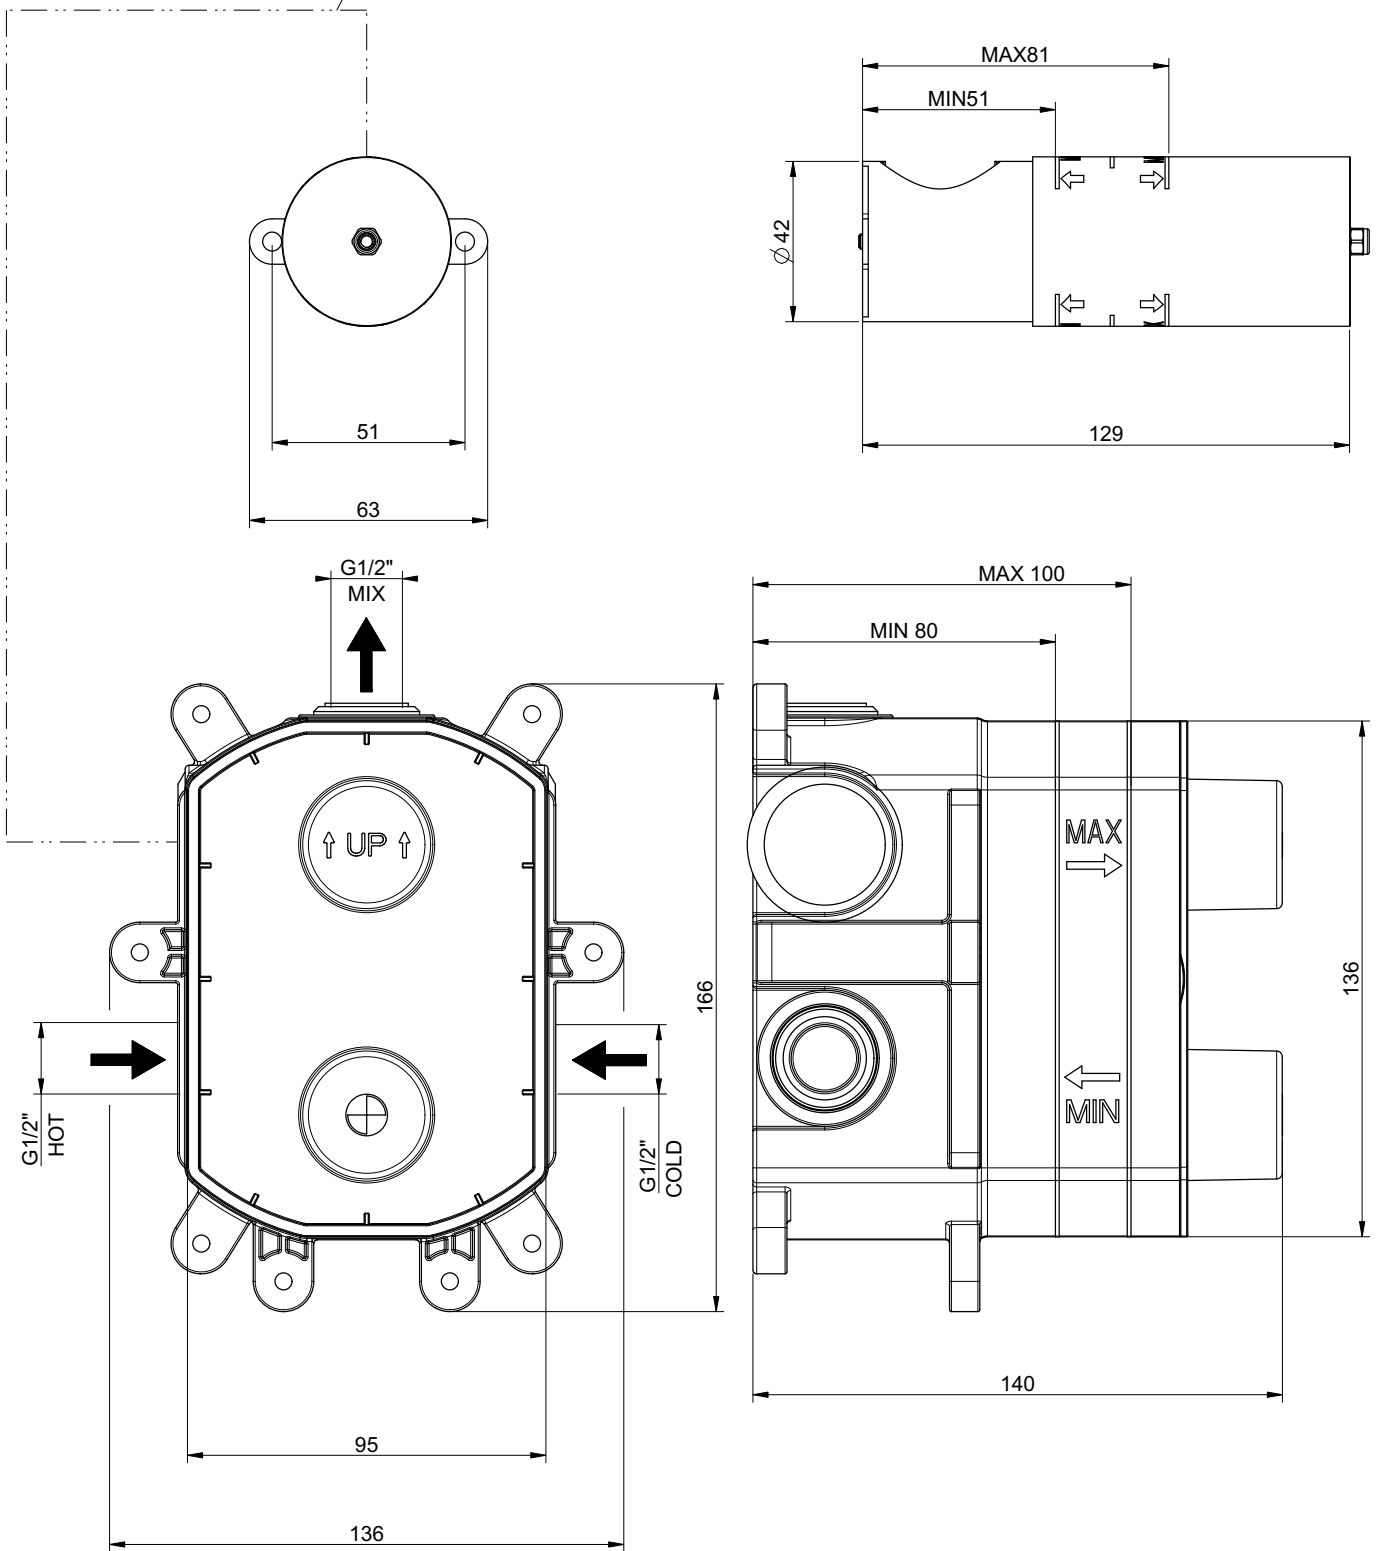

FLEXIBLE ELECTRICAL CONDUIT L=1500MM

GESI

PARTI INCASSO 44679

PARTE INCASSO PER COMANDI REMOTI E BOCHE DA PARETE

Formato **A4**

Dis.: GPF446790000G000

Gessi S.p.A. Parco Gessi, 13037 Serravalle Sesia (Vercelli) Italy Tel. 0039 0163 454111 Fax. 0039 0163 453150 www.gessi.com e-mail: gessi@gessi.it