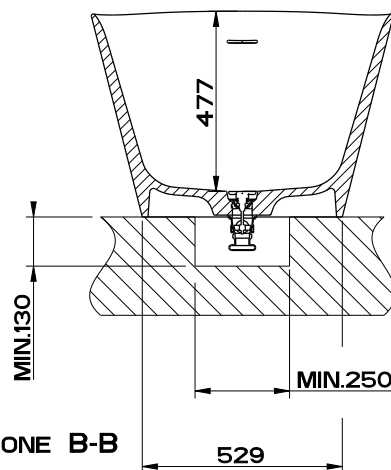

capacita' d'acqua al troppo pieno : 303 litri circa
 Overflow water capacity : 303 litres approx

Peso della vasca : 140.Kg
 Weight of the tank : 140.Kg

SEZIONE A-A

SEZIONE B-B

Gessi Sp.A. Parco Gessi, 13037 Serravalle Sesia (Vercelli) Italy
 Tel.0039 0163 454111 Fax.0039 0163 453150
 www.gessi.com e-mail: gessi@gessi.it giugno 2014 copyright © GESSI S.p.A.

CONO 45923

VASCA FREESTANDING 180X83XH55/74.CM - VERNICIATA

formato / size

A4

Rev.

1

codice cliente / client code

Standard