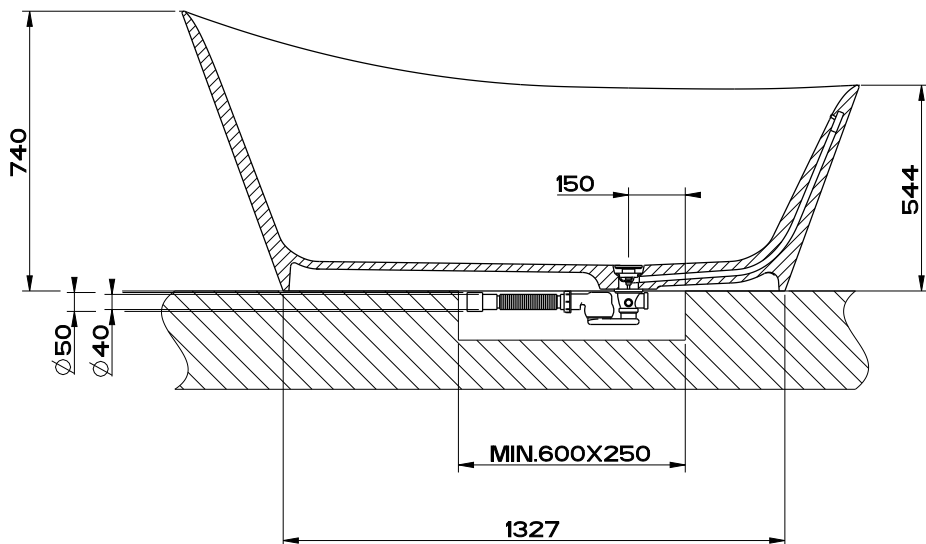

capacita' d'acqua al troppo pieno : 303 litri circa
 Overflow water capacity : 303 litres approx

Peso della vasca : 140.Kg
 Weight of the tank : 140.Kg

SEZIONE A-A

SEZIONE B-B

Gessi Sp.A. Parco Gessi, 13037 Serravalle Sesia (Vercelli) Italy
 Tel.0039 0163 454111 Fax.0039 0163 453150
 www.gessi.com e-mail: gessi@gessi.it giugno 2014 copyright © GESSI S.p.A.

CONO 45923

VASCA FREESTANDING 180X83XH55/74.CM - VERNICIATA

formato / size

A4

Rev.

1

codice cliente / client code

Standard