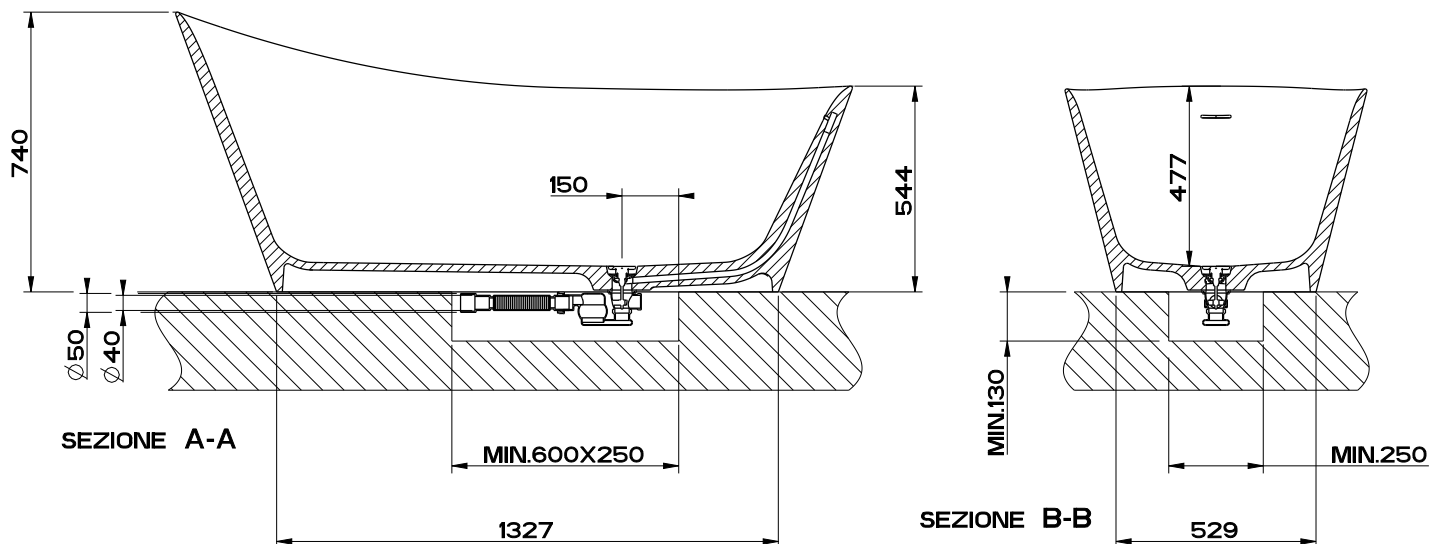

capacita' d'acqua al troppo pieno : 303 litri circa  
 Overflow water capacity : 303 litres approx

Peso della vasca : 140.Kg  
 Weight of the tank : 140.Kg

**GESSI**

Gessi Sp.A. Parco Gessi, 13037 Serravalle Sesia (Vercelli) Italy  
 Tel.0039 0163 454111 Fax.0039 0163 453150  
 www.gessi.com e-mail: gessi@gessi.it giugno 2014 copyright © GESSI S.p.A.

**CONO 45925**

VASCA FREESTANDING 180X83XH55/74.CM

formato / size

**A4**

Rev.

**1**

codice cliente / client code

**Standard**