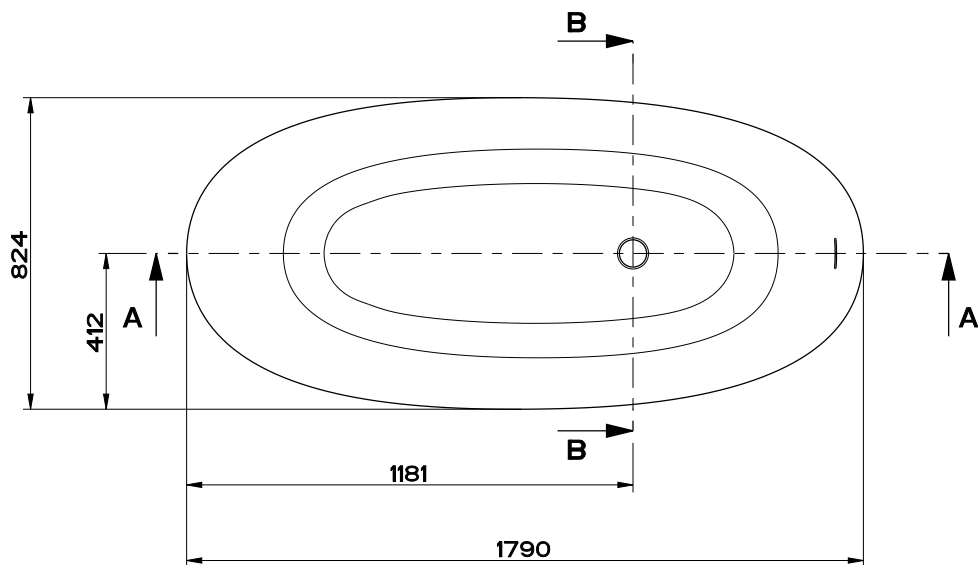

capacita' d'acqua al troppo pieno : 303 litri circa  
 Overflow water capacity : 303 litres approx

Peso della vasca : 140.Kg  
 Weight of the tank : 140.Kg

**GESSI**

Gessi Sp.A. Parco Gessi, 13037 Serravalle Sesia (Vercelli) Italy  
 Tel.0039 0163 454111 Fax.0039 0163 453150  
 www.gessi.com e-mail: gessi@gessi.it giugno 2014 copyright © GESSI S.p.A.

**CONO 45925**

VASCA FREESTANDING 180X83XH55/74.CM

formato / size

**A4**

Rev.

**1**

codice cliente / client code

**Standard**