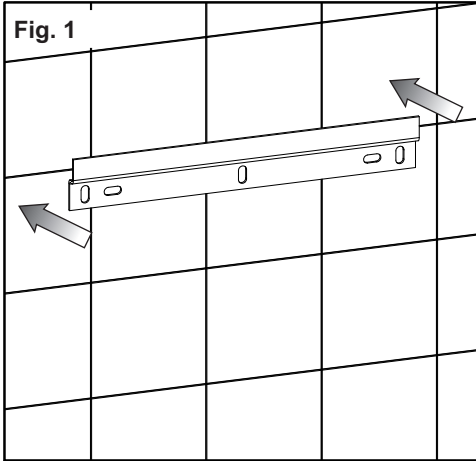

Fig. 2

Fig. 3

Fig. 1