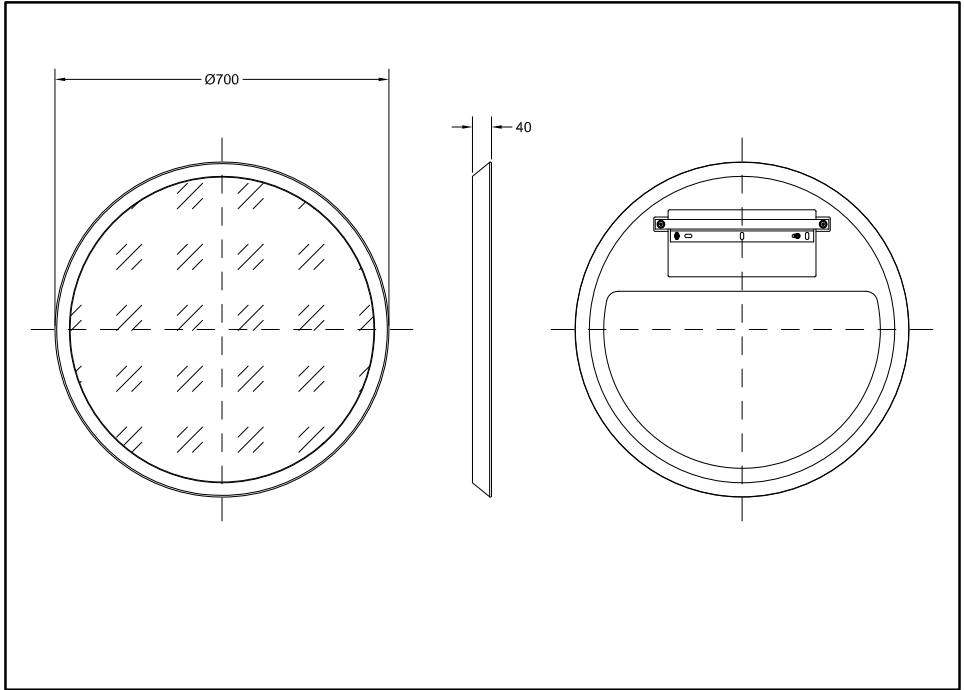

cono

Mirror

Art. 45921

GESSI 

Gessi SpA - Parco Gessi

13037 Serravalle Sesia (Vercelli) - Italy

Phone +39 0163 454111 - Facsimile +39 0163 459273

www.gessi.com - gessi@gessi.it