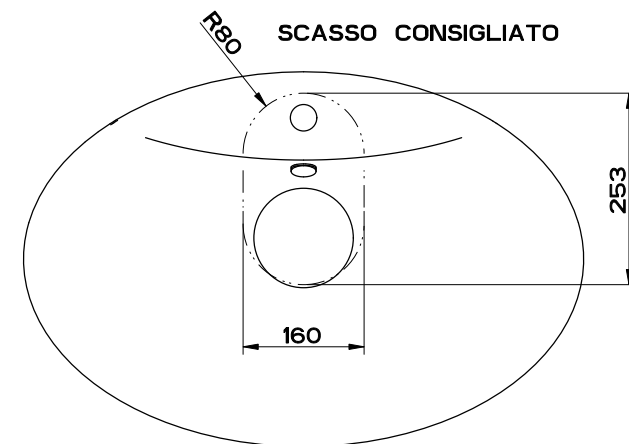

LAVABO D'APPOGGIO
COUNTER WASHBASIN

SEZIONE A-A

SCALA 1:10

GESSI

Gessi Sp.A. Parco Gessi, 13037 Serravalle Sesia (Vercelli) Italy
Tel.0039 0163 454111 Fax.0039 0163 453150
www.gessi.com e-mail: gessi@gessit giugno 2014 copyright © GESSI Sp.A.

CONO 45905

LAVABO DA APPOGGIO 740X450X150 CON PIANO RUBINETTERIA

formato / size

A4

Rev.

1 0

codice cliente / client code

G000