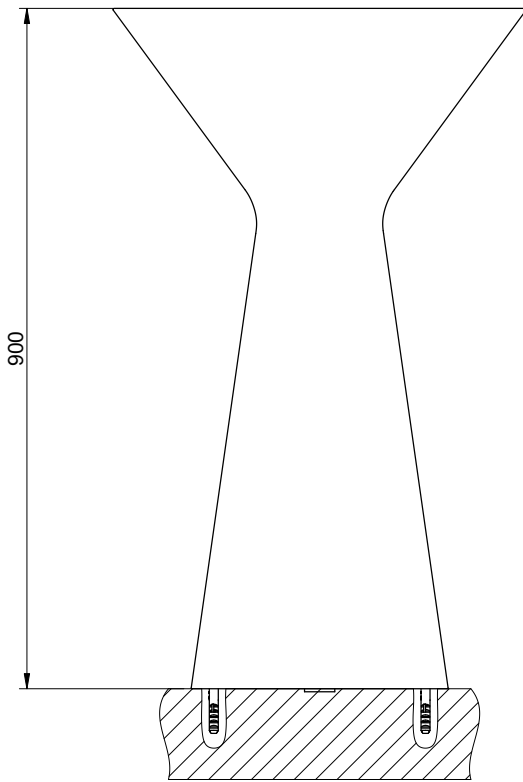

GESSI

CONO 45907

LAVABO FREESTANDING 550X550X900 C/FORO RUBINETTERIA

Formato **A4**

Dis.: GPF4590700000G000

GESSI

CONO 45907

LAVABO FREESTANDING 550X550X900 C/FORO RUBINETTERIA