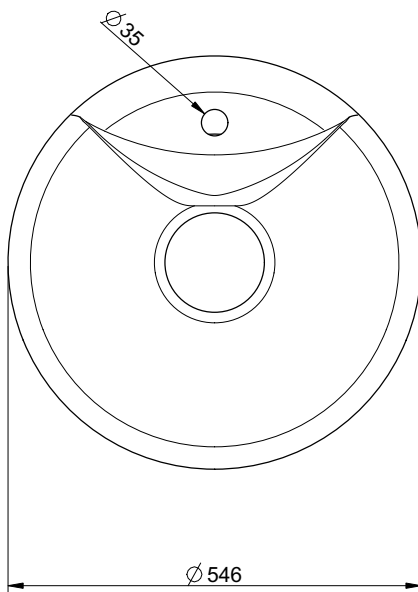

GESSI

CONO 45907

LAVABO FREESTANDING 550X550X900 C/FORO RUBINETTERIA

Formato **A4**

Dis.: GPF4590700000G000

GESSI

CONO 45907

LAVABO FREESTANDING 550X550X900 C/FORO RUBINETTERIA