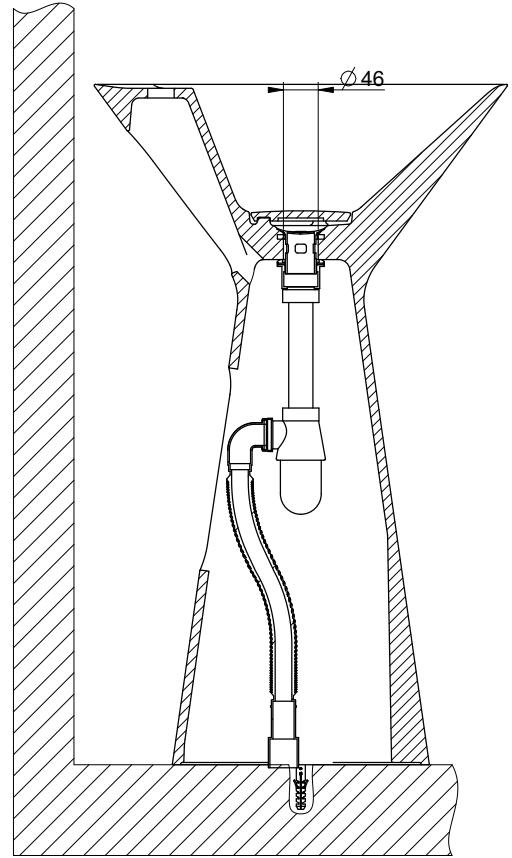

GESSI

CONO 45907

LAVABO FREESTANDING 550X550X900 C/FORO RUBINETTERIA

Formato **A4**

Dis.: GPF4590700000G000

GESSI

CONO 45907

LAVABO FREESTANDING 550X550X900 C/FORO RUBINETTERIA