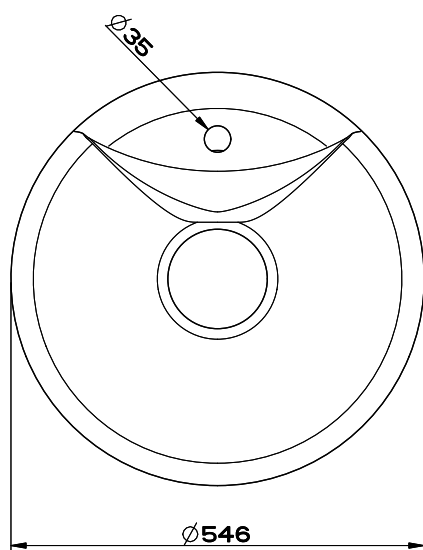

GESSI

Gessi Sp.A. Parco Gessi, 13037 Serravalle Sesia (Vercelli) Italy
Tel.0039 0163 454111 Fax.0039 0163 453150
www.gessi.com e-mail gessi@gessi.it giugno 2014 copyright © GESSI S.p.A.

CONO 45909

LAVABO FREESTANDING 550X550X900 C/FORO RUBINETTERIA - VERNICIATO

formato / size

A4

Rev.

0 0

codice cliente / client code

G000