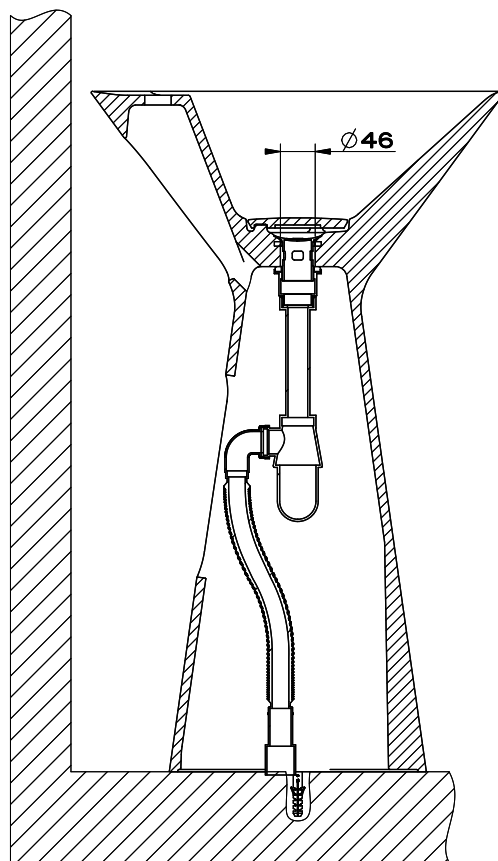

GESSI

Gessi Sp.A. Parco Gessi, 13037 Serravalle Sesia (Vercelli) Italy
Tel.0039 0163 454111 Fax.0039 0163 453150
www.gessi.com e-mail gessi@gessi.it giugno 2014 copyright © GESSI S.p.A.

CONO 45909

LAVABO FREESTANDING 550X550X900 C/FORO RUBINETTERIA - VERNICIATO

formato / size

A4

Rev.

0 0

codice cliente / client code

G000