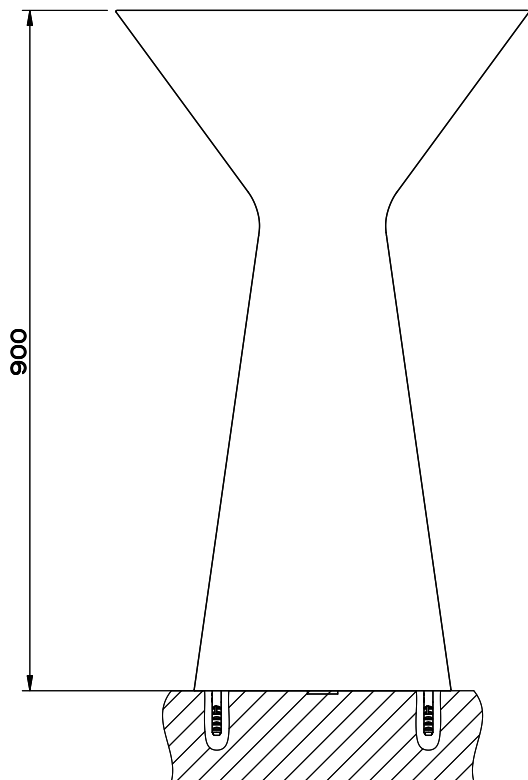

GESSI

Gessi Sp.A. Parco Gessi, 13037 Serravalle Sesia (Vercelli) Italy
Tel.0039 0163 454111 Fax.0039 0163 453150
www.gessi.com e-mail gessi@gessi.it giugno 2014 copyright © GESSI S.p.A.

CONO 45909

LAVABO FREESTANDING 550X550X900 C/FORO RUBINETTERIA - VERNICIATO

formato / size

A4

Rev.

0 0

codice cliente / client code

G000