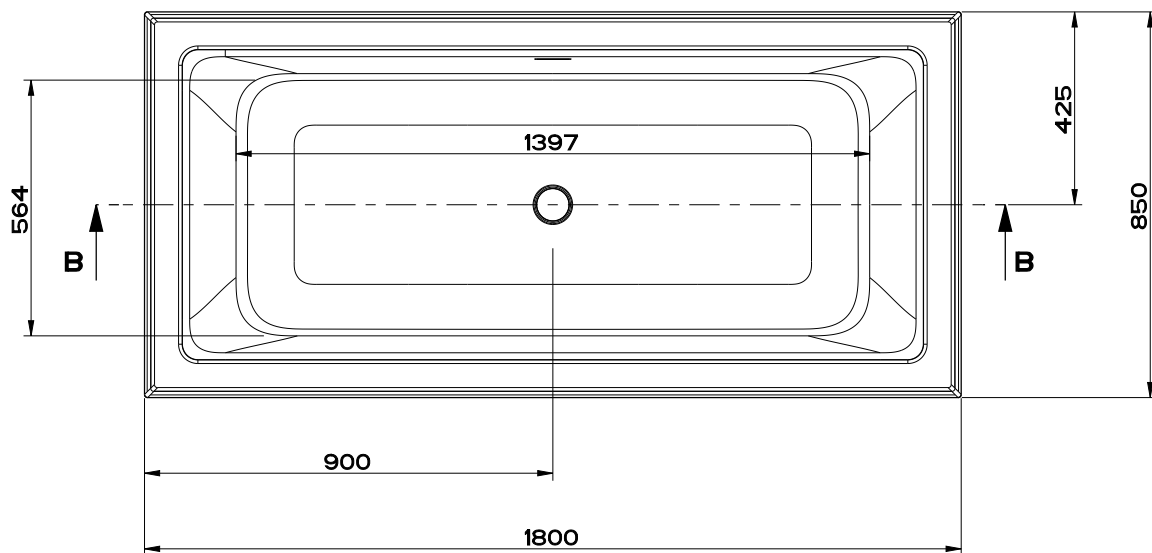

capacita' d'acqua al troppo pieno : 335 litri circa
 Overflow water capacity : 335 litres approx

Peso della vasca : 160.Kg
 Weight of the tank : 160.Kg

Gessi Sp.A. Parco Gessi, 13037 Serravalle Sesia (Vercelli) Italy
 Tel.0039 0163 454111 Fax.0039 0163 453150
 www.gessi.com e-mail: gessi@gessi.it aprile 2014 copyright © GESSI S.p.A.

ELEGANZA 46715

VASCA FREESTANDING 1800X850X550

formato / size

A4

Rev.

1

codice cliente / client code

Standard