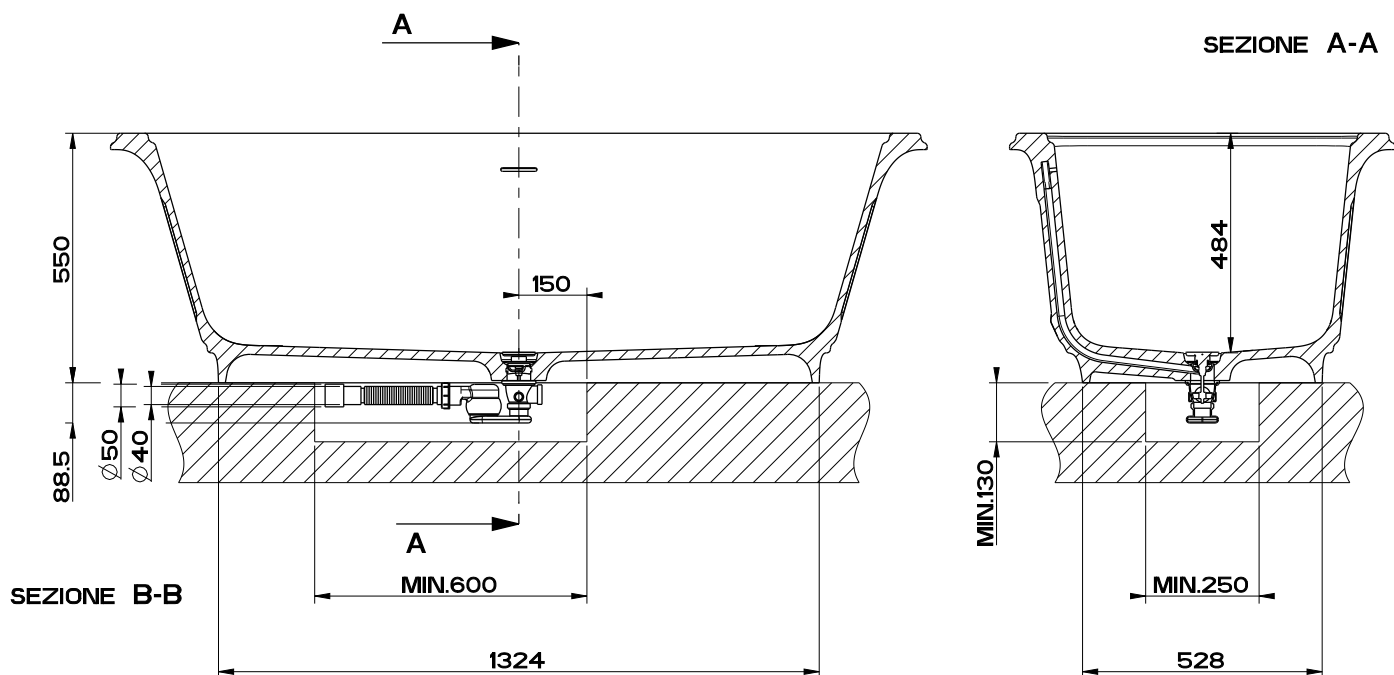

capacita' d'acqua al troppo pieno : 335 litri circa
 Overflow water capacity : 335 litres approx

Peso della vasca : 160.Kg
 Weight of the tank : 160.Kg

Gessi Sp.A. Parco Gessi, 13037 Serravalle Sesia (Vercelli) Italy
 Tel.0039 0163 454111 Fax.0039 0163 453150
 www.gessi.com e-mail: gessi@gessi.it aprile 2014 copyright © GESSI S.p.A.

ELEGANZA 46715

VASCA FREESTANDING 1800X850X550

formato / size

A4

Rev.

1

codice cliente / client code

Standard