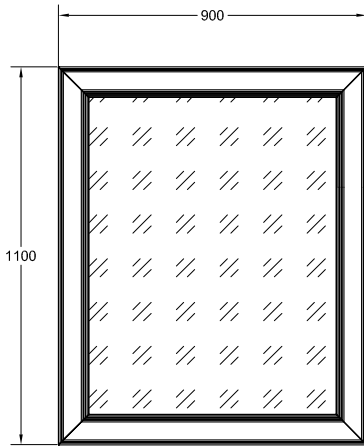

13037 Serravalle Sesia (Vercelli) - Italy

Phone +39 0163 454111 - Facsimile +39 0163 459273

www.gessi.com - gessi@gessi.it

Art. 46593

Art. 46595

Art. 46597

Art. 46599

Fig. 1