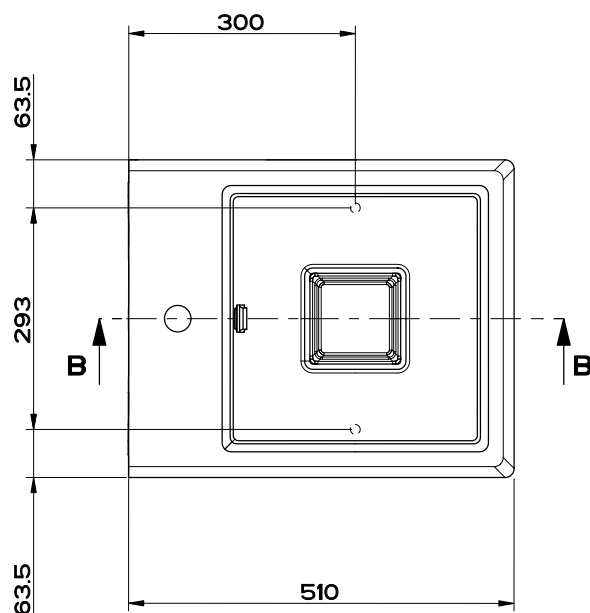

GESSI

Gessi Sp.A. Parco Gessi, 13037 Serravalle Sesia (Vercelli) Italy
Tel.0039 0163 454111 Fax.0039 0163 453150
www.gessi.com e-mail: gessi@gessi.it aprile 2014 copyright © GESSI S.p.A.

ELEGANZA 46801

LAVABO DA APPOGGIO 510X420X150 CON FORO RUBINETTERIA

formato / size

A4

Rev.

0 0

codice cliente / client code

G000