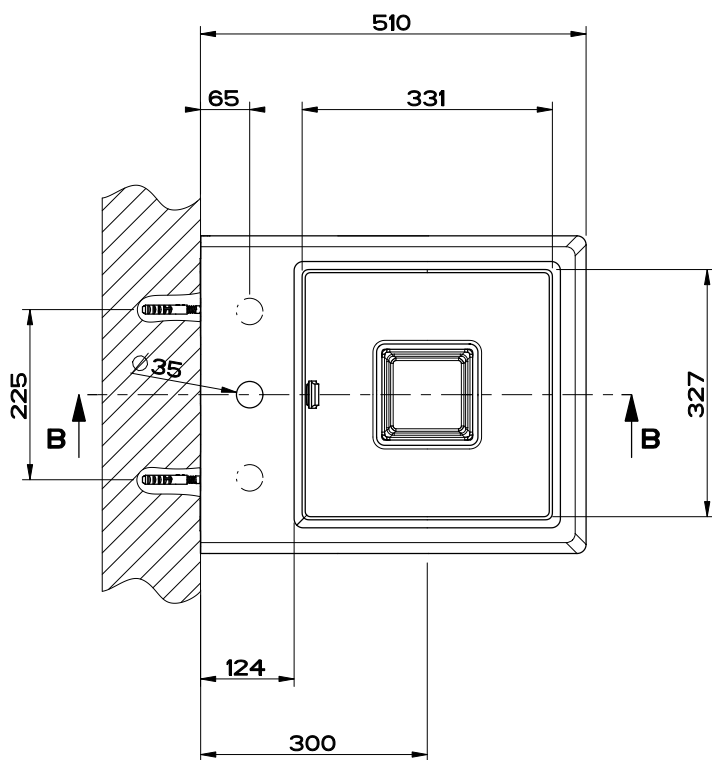

GESSI

Gessi Sp.A. Parco Gessi, 13037 Serravalle Sesia (Vercelli) Italy
Tel.0039 0163 454111 Fax.0039 0163 453150
www.gessi.com e-mail: gessi@gessi.it aprile 2014 copyright © GESSI S.p.A.

ELEGANZA 46801

LAVABO DA APPOGGIO 510X420X150 CON FORO RUBINETTERIA

formato / size

A4

Rev.

0 0

codice cliente / client code

G000