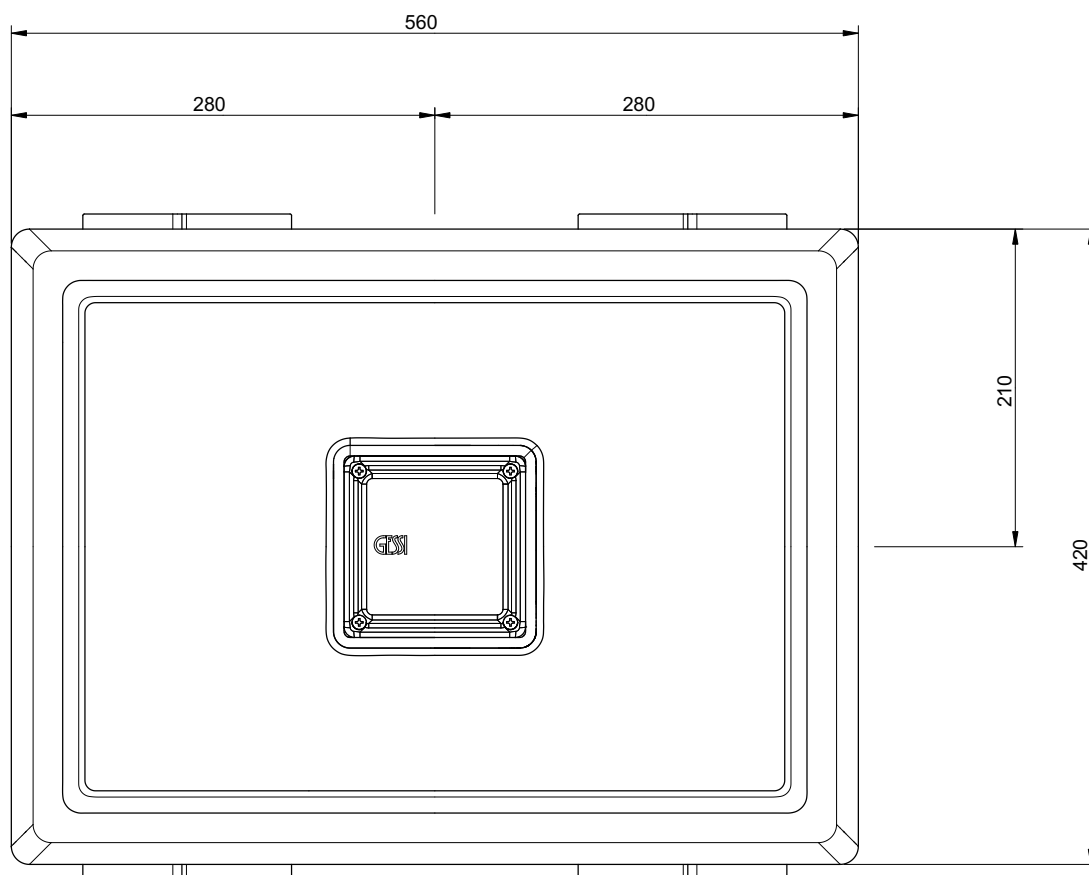

LAVABO DA APPOGGIO/SOTTOPIANO 560X420X150 SENZA TROPPOPIENO

formato / size

A4

Rev.

0 0

codice cliente / client code

G000

**GESSI**