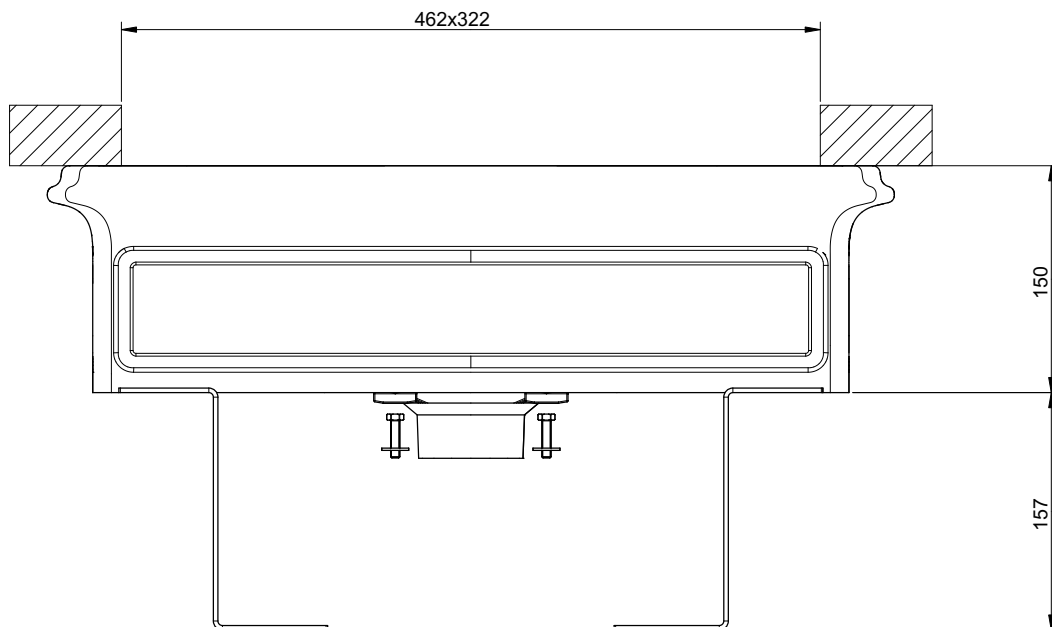

LAVABO DA APPOGGIO/SOTTOPIANO 560X420X150 SENZA TROPPOPIENO

formato / size

A4

Rev.

0 0

codice cliente / client code

G000

**GESSI**