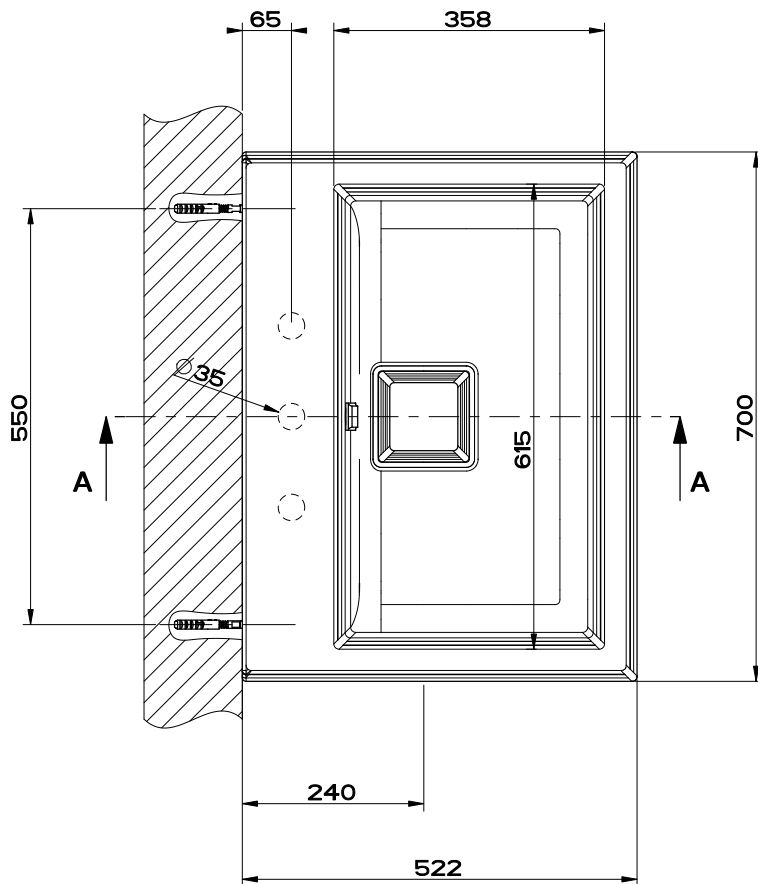

GESSI

Gessi Sp.A. Parco Gessi, 13037 Serravalle Sesia (Vercelli) Italy
Tel.0039 0163 454111 Fax.0039 0163 453150
www.gessi.com e-mail: gessi@gessi.it aprile 2014 copyright © GESSI S.p.A.

ELEGANZA 46811

LAVABO 700X550X150 - BIANCO

formato / size

A4

Rev.

0 0

codice cliente / client code

G000