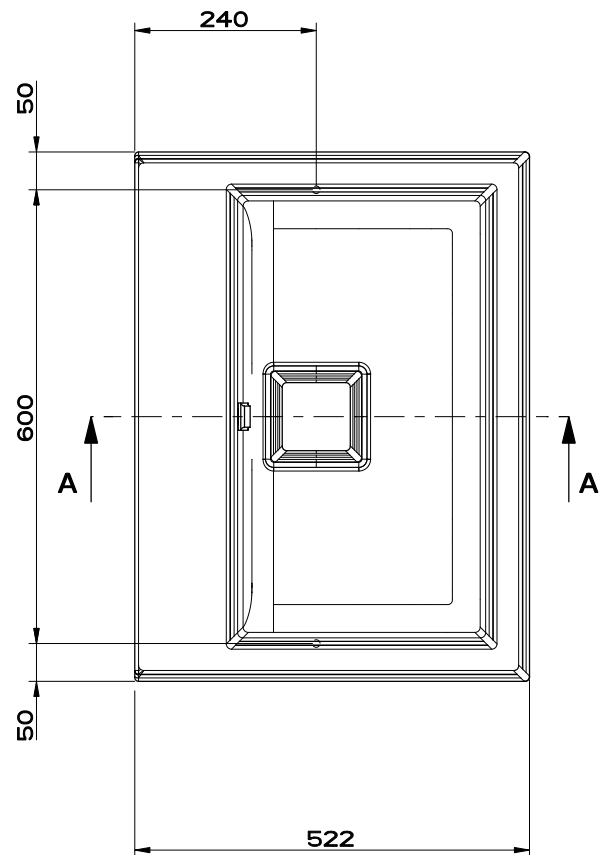

GESSI

Gessi Sp.A. Parco Gessi, 13037 Serravalle Sesia (Vercelli) Italy
Tel.0039 0163 454111 Fax.0039 0163 453150
www.gessi.com e-mail: gessi@gessi.it aprile 2014 copyright © GESSI S.p.A.

ELEGANZA 46811

LAVABO 700X550X150 - BIANCO

formato / size

A4

Rev.

0 0

codice cliente / client code

G000