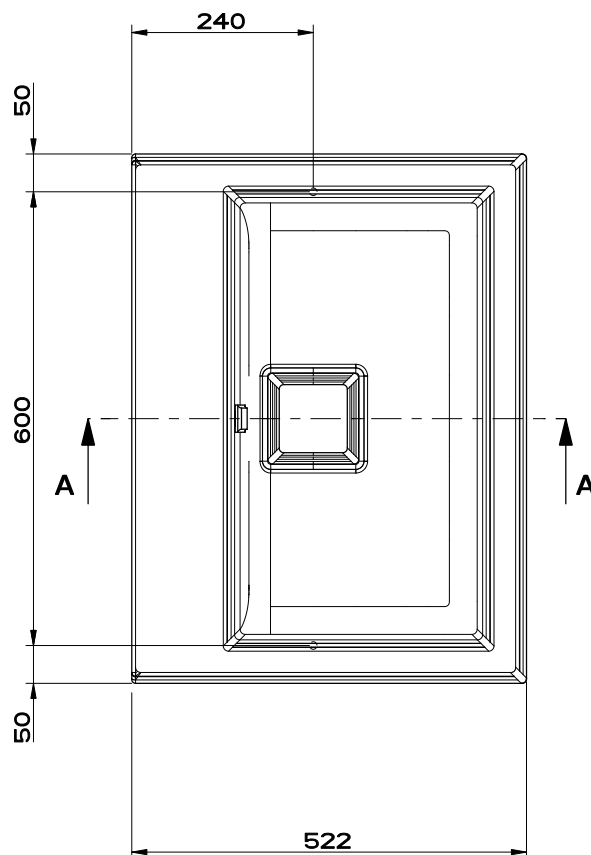

GESSI

Gessi Sp.A. Parco Gessi, 13037 Serravalle Sesia (Vercelli) Italy
Tel.0039 0163 454111 Fax.0039 0163 453150
www.gessi.com e-mail: gessi@gessi.it aprile 2014 copyright © GESSI S.p.A.

ELEGANZA 46812

LAVABO 700X550X150 - VERNICIATO

formato / size

A4

Rev.

0 0

codice cliente / client code

G000