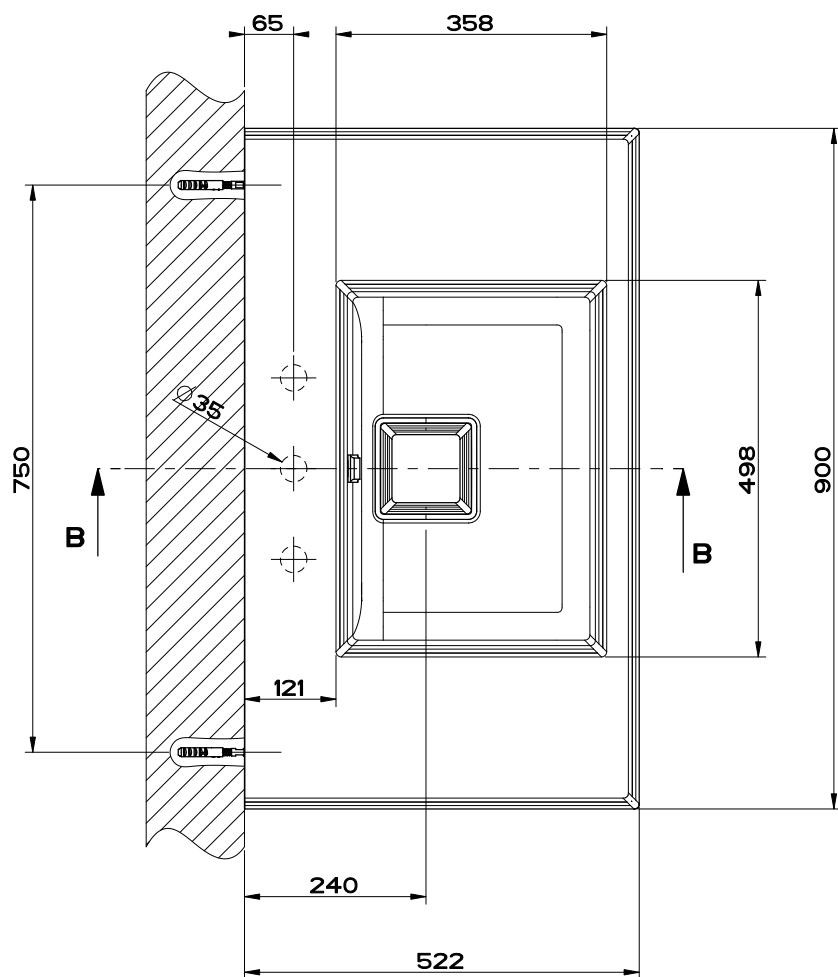

GESSI

Gessi Sp.A. Parco Gessi, 13037 Serravalle Sesia (Vercelli) Italy
Tel.0039 0163 454111 Fax.0039 0163 453150
www.gessi.com e-mail: gessi@gessi.it aprile 2014 copyright © GESSI S.p.A.

ELEGANZA 46813

LAVABO 900X550X150 - BIANCO

formato / size

A4

Rev.

0 0

codice cliente / client code

G000