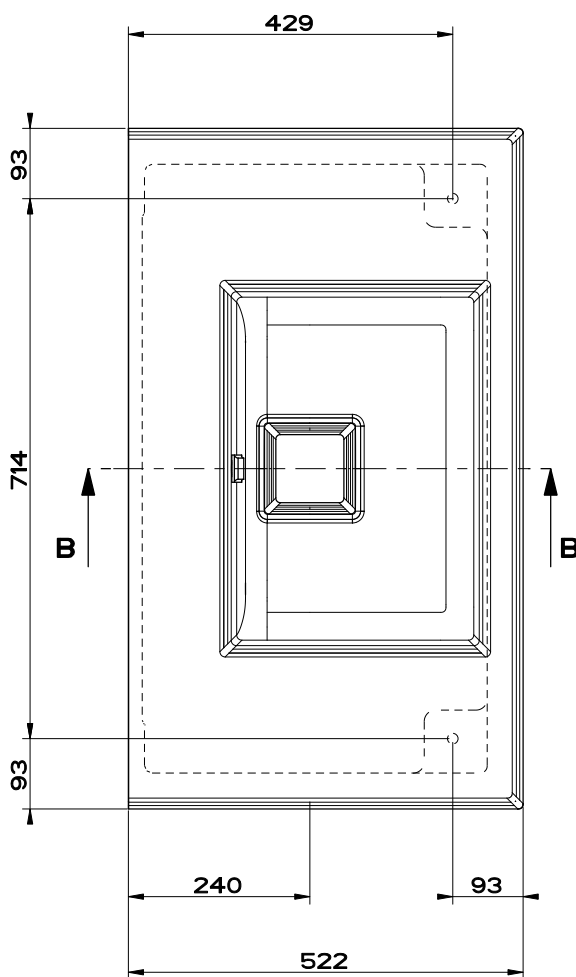

GESSI

Gessi Sp.A. Parco Gessi, 13037 Serravalle Sesia (Vercelli) Italy
Tel.0039 0163 454111 Fax.0039 0163 453150
www.gessi.com e-mail: gessi@gessi.it aprile 2014 copyright © GESSI S.p.A.

ELEGANZA 46813

LAVABO 900X550X150 - BIANCO

formato / size

A4

Rev.

0 0

codice cliente / client code

G000