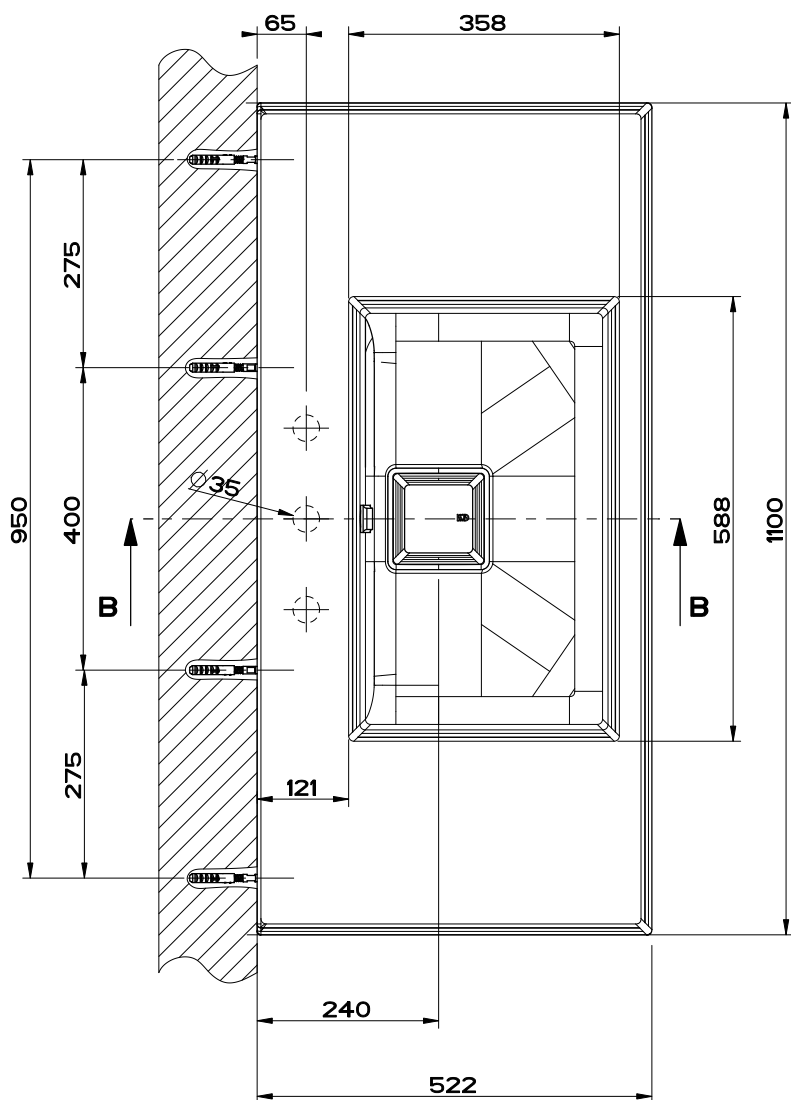

GESSI

Gessi Sp.A. Parco Gessi, 13037 Serravalle Sesia (Vercelli) Italy
Tel.0039 0163 454111 Fax.0039 0163 453150
www.gessi.com e-mail: gessi@gessi.it aprile 2014 copyright © GESSI Sp.A.

ELEGANZA 46815

LAVABO 1100X550X150 - BIANCO

formato / size

A4

Rev.

0 0

codice cliente / client code

G000