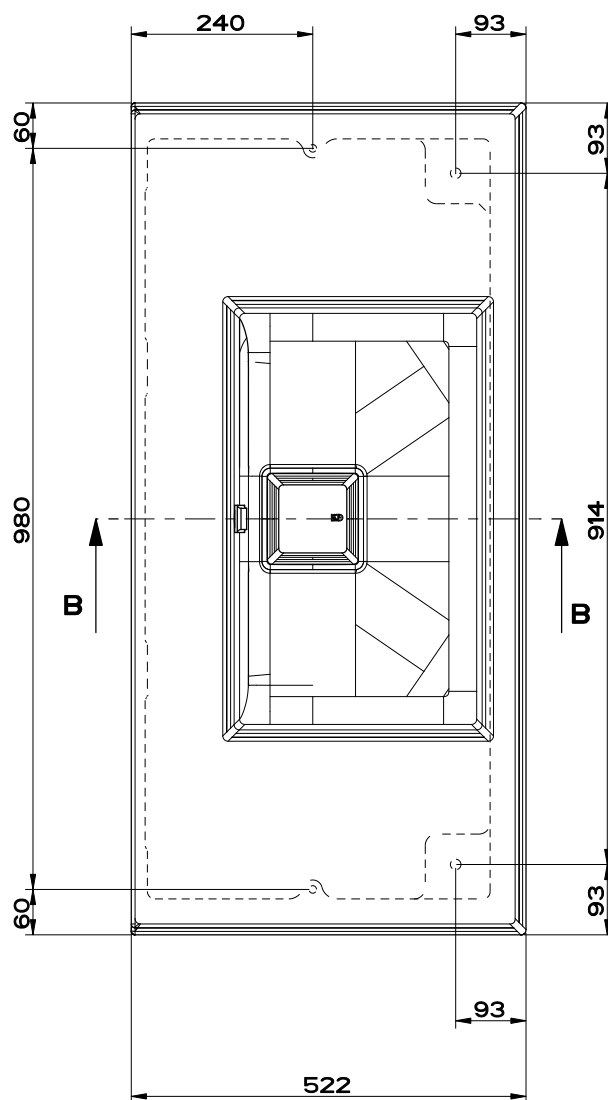

GESSI

Gessi Sp.A. Parco Gessi, 13037 Serravalle Sesia (Vercelli) Italy
Tel.0039 0163 454111 Fax.0039 0163 453150
www.gessi.com e-mail: gessi@gessi.it aprile 2014 copyright © GESSI Sp.A.

ELEGANZA 46815

LAVABO 1100X550X150 - BIANCO

formato / size

A4

Rev.

0 0

codice cliente / client code

G000