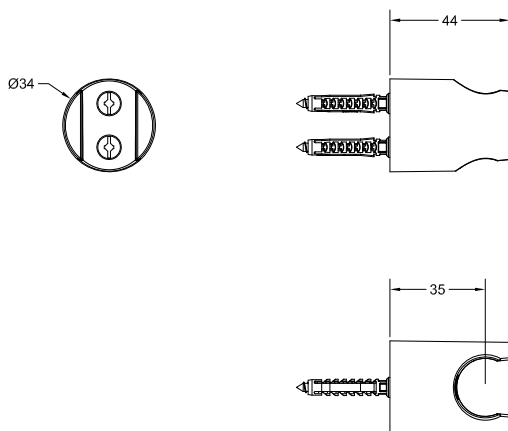

EMPORIO SHOWER

Art. 47271

Art. 47277

GESSI 

Gessi SpA - Parco Gessi

13037 Serravalle Sesia (Vercelli) - Italy

Phone +39 0163 454111 - Facsimile +39 0163 459273

www.gessi.com - gessi@gessi.it