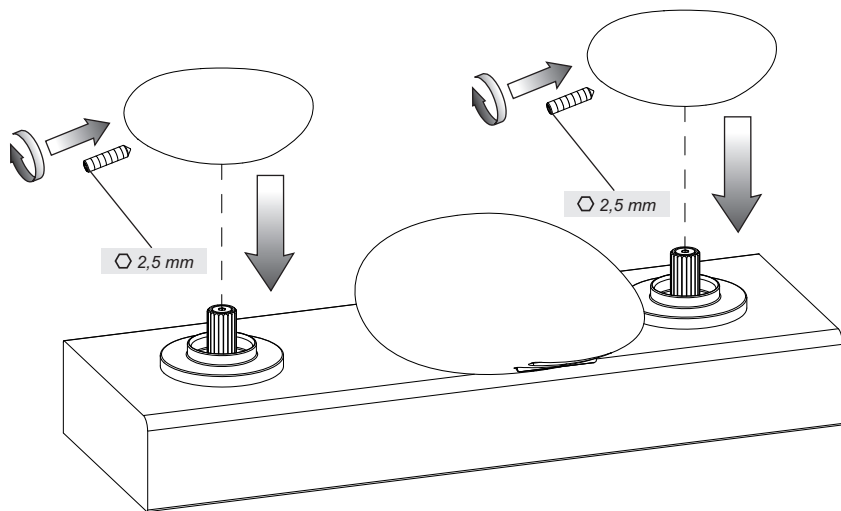

Fig. 2

Fig. 1