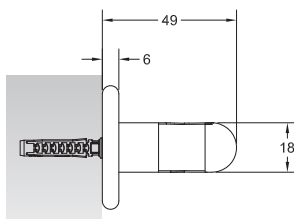

goccia

Art. 33757

Art. 33760

GESSI 

Gessi SpA - Parco Gessi

13037 Serravalle Sesia (Vercelli) - Italy

Phone +39 0163 454111 - Facsimile +39 0163 459273

www.gessi.com - gessi@gessi.it