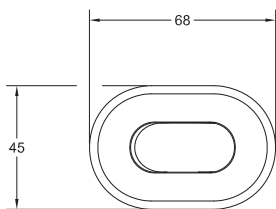

goccia

Art. 33757

Art. 33760

GESSI 

Gessi SpA - Parco Gessi

13037 Serravalle Sesia (Vercelli) - Italy

Phone +39 0163 454111 - Facsimile +39 0163 459273

www.gessi.com - gessi@gessi.it