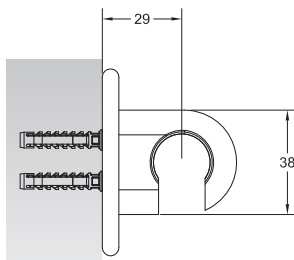

goccia

Art. 33757

Art. 33760

GESSI 

Gessi SpA - Parco Gessi

13037 Serravalle Sesia (Vercelli) - Italy

Phone +39 0163 454111 - Facsimile +39 0163 459273

www.gessi.com - gessi@gessi.it