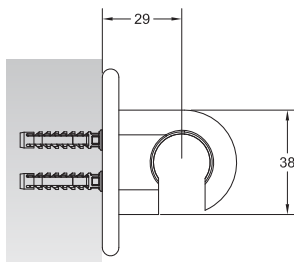

goccia

Art. 33757

Art. 33760

GESSI 

Gessi SpA - Parco Gessi

13037 Serravalle Sesia (Vercelli) - Italy

Phone +39 0163 454111 - Facsimile +39 0163 459273

www.gessi.com - gessi@gessi.it