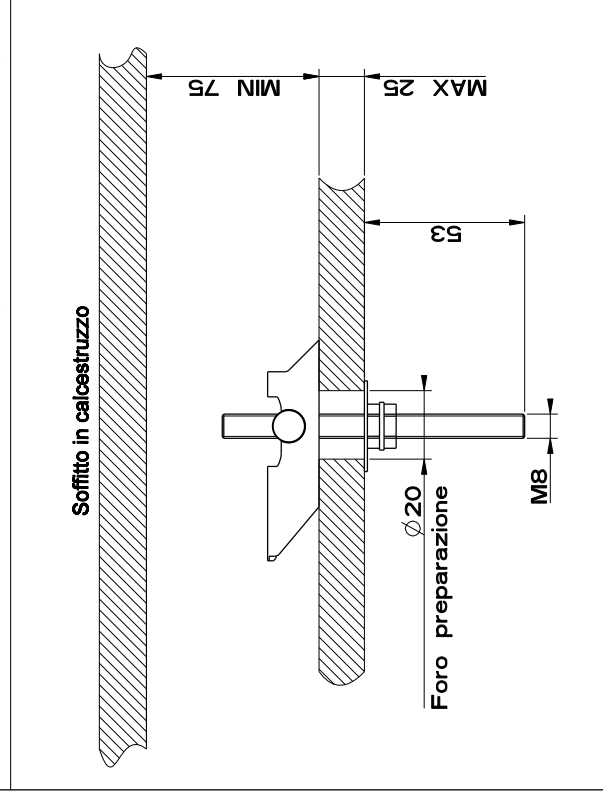

Montaggio su cartongesso con tasselli KD8 (ordinare a parte art.29724)