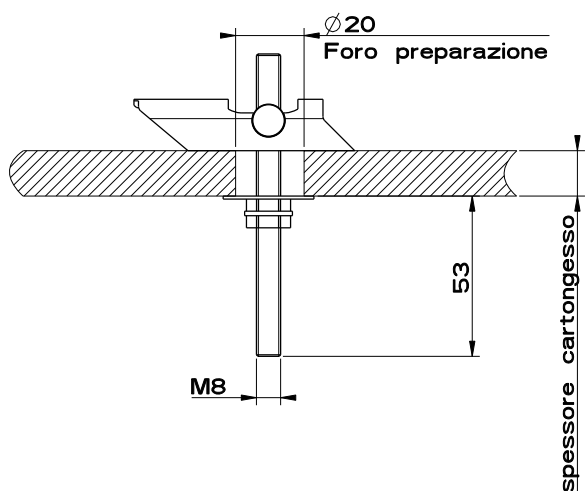

Montaggio su cartongesso con tasselli KD8 (ordinare a parte art.29724)

GESI

Gessi Sp.A. Parco Gessi, 13037 Serravalle Sesia (Vercelli) Italy
 Tel.0039 0163 454111 Fax.0039 0163 453150
 www.gessi.com e-mail: gessi@gessi.it febbraio 2010 copyright © GESSI S.p.A.

- Art.38143

Porta salvietta da soffitto 1600x600

formato / size

A4

Rev.

0

codice cliente / client code