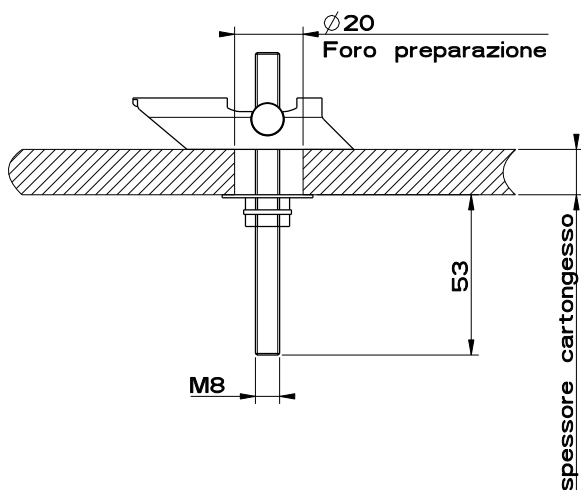

Montaggio su cartongesso con tasselli KD8 (ordinare a parte art.29724)

Porta salvietta da soffitto 1600x450

formato / size  
**A4**

Rev.  
**0**

codice cliente / client code