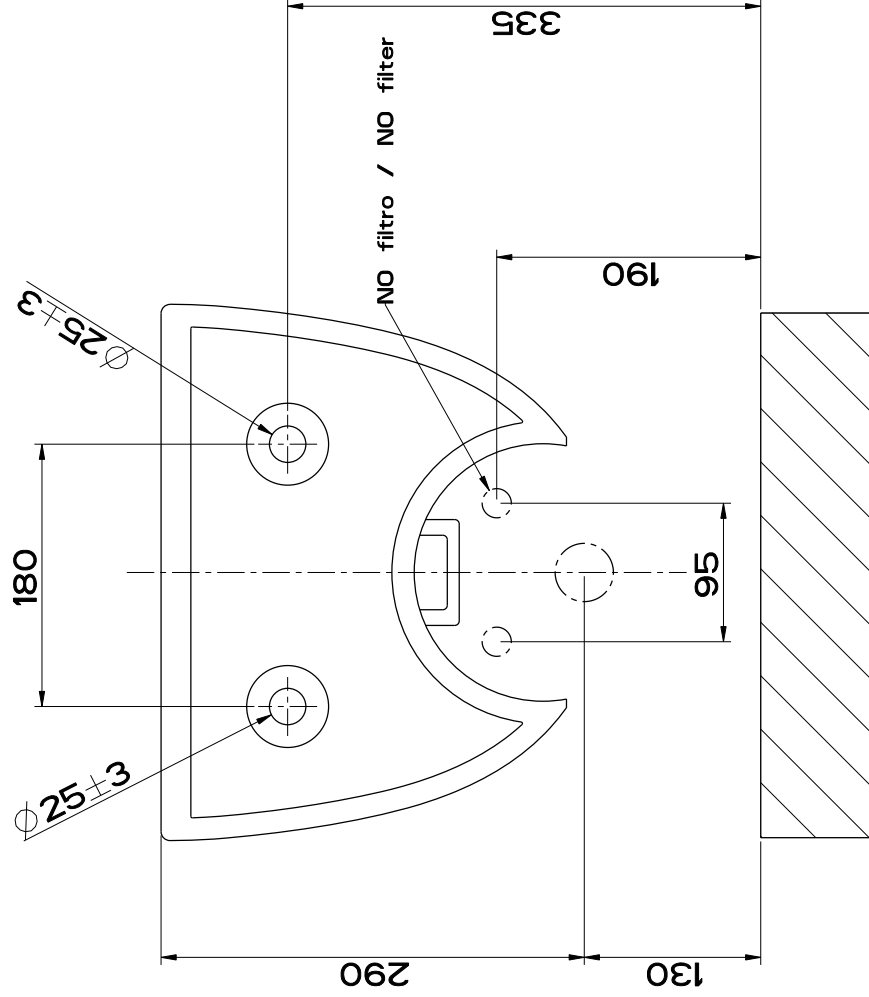

formato / size

A4

Rev.

codice cliente / client code

INSTALLAZIONE CON RUBINETTI FILTRO
INSTALLATION WITH FILTER TAPS

INSTALLAZIONE SENZA RUBINETTI FILTRO
INSTALLATION WITHOUT FILTER TAPS

GESI

Gessi Sp.A. Parco Gessi, 13037 Serravalle Sesia (Vercelli) Italy
Tel.0039 0163 454111 Fax.0039 0163 453150
www.gessi.com e-mail: gessi@gessi.it copyright © GESSI Sp.A.

GOCCIA Art.39115

Bidet in ceramica sospeso a parete

formato / size

A4

Rev.

codice cliente / client code

il presente disegno a termine di legge non può essere reso pubblico o riprodotto senza l'autorizzazione scritta della GESSI Sp.A. - copyright©GESSI Sp.A.