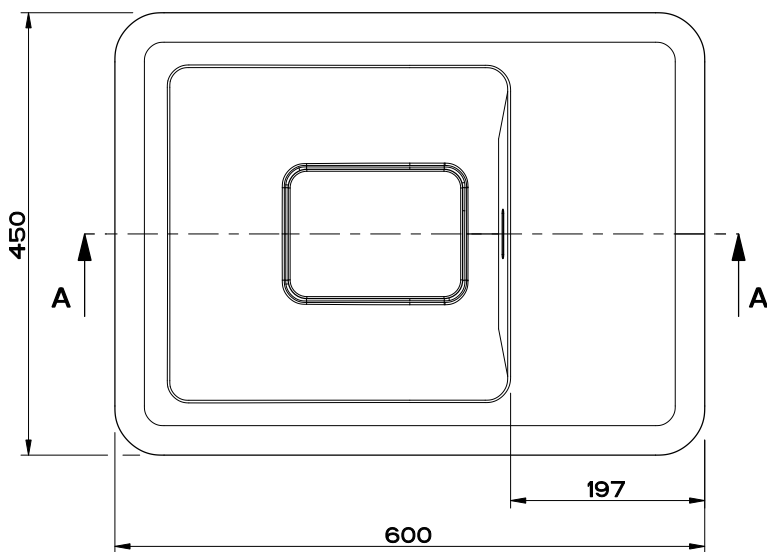

SEZIONE B-B

GESSI

Gessi S.p.A. Parco Gessi, 13037 Serravalle Sesia (Vercelli) Italy
Tel.0039 0163 454111 Fax.0039 0163 453150
www.gessi.com e-mail: gessi@gessi.it giugno 2011 copyright © GESSI S.p.A.

ISPA 42011

LAVABO FREESTANDING 60X45X86CM CON SCARICO A TERRA

formato / size

A4

Rev.

0

***

codice cliente / client code

***

Il presente disegno a termine di legge non può essere reso pubblico o riprodotto senza l'autorizzazione scritta della GESSI S.p.A. - giugno 2011 copyright © GESSI S.p.A.