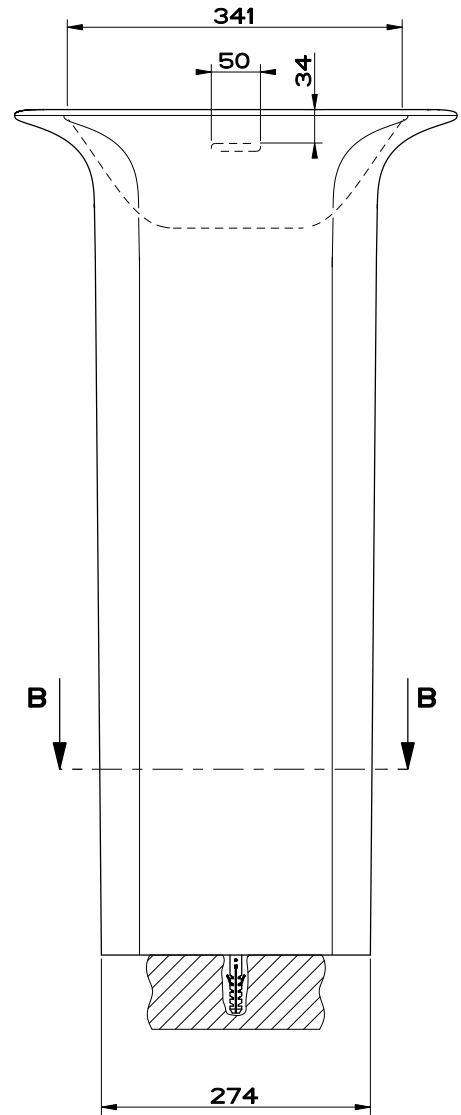

GESSI

Gessi S.p.A. Parco Gessi, 13037 Serravalle Sesia (Vercelli) Italy
Tel.0039 0163 454111 Fax.0039 0163 453150
www.gessi.com e-mail: gessi@gessi.it giugno 2011 copyright © GESSI S.p.A.

ISPA 42011

LAVABO FREESTANDING 60X45X86CM CON SCARICO A TERRA

formato / size

A4

Rev.

0

***

codice cliente / client code

***

Il presente disegno a termine di legge non può essere reso pubblico o riprodotto senza l'autorizzazione scritta della GESSI S.p.A. - giugno 2011 copyright © GESSI S.p.A.