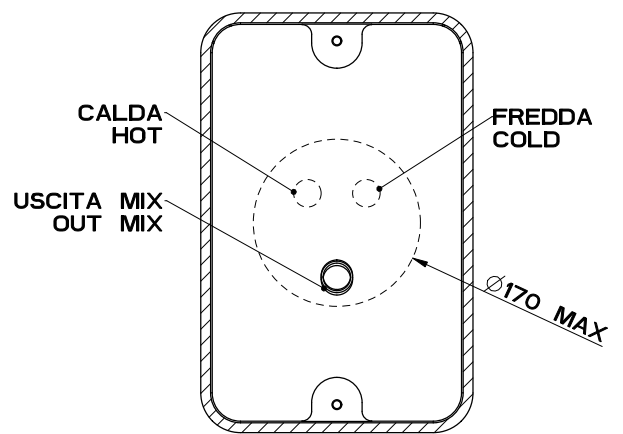

SEZIONE B-B