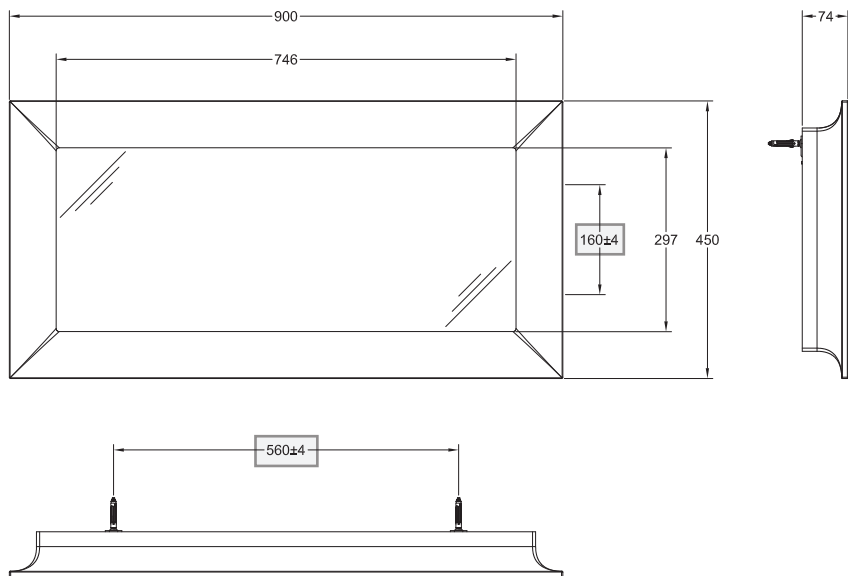

www.gessi.com - gessi@gessi.it

Art. 37551

Art. 37553

Art. 37555

- Art. 37551** - Fissaggio UNICO = 160±4mm
- Art. 37553** - Fissaggio ORIZZONTALE = 560±4mm
- Fissaggio VERTICALE = 160±4mm
- Art. 37555** - Fissaggio ORIZZONTALE = 1004±4mm
- Fissaggio VERTICALE = 160±4mm

- Art. 37551** - UNIQUE clamp = 160±4mm
- Art. 37553** - HORIZONTAL clamp = 560±4mm
- VERTICAL clamp = 160±4mm
- Art. 37555** - HORIZONTAL clamp = 1004±4mm
- VERTICAL clamp = 160±4mm

- Art. 37551** - Fixage UNIQUE = 160±4mm
- Art. 37553** - Fixage HORIZONTAL = 560±4mm
- Fixage VERTICAL = 160±4mm
- Art. 37555** - Fixage HORIZONTAL = 1004±4mm
- Fixage VERTICAL = 160±4mm

- Art. 37551** - EINZELBEFESTIGUNG = 160±4mm
- Art. 37553** - HORIZONTALBEFESTIGUNG = 560±4mm
- VERTIKALBEFESTIGUNG = 160±4mm
- Art. 37555** - HORIZONTALBEFESTIGUNG = 1004±4mm
- VERTIKALBEFESTIGUNG = 160±4mm

A series of horizontal dotted lines for writing notes.