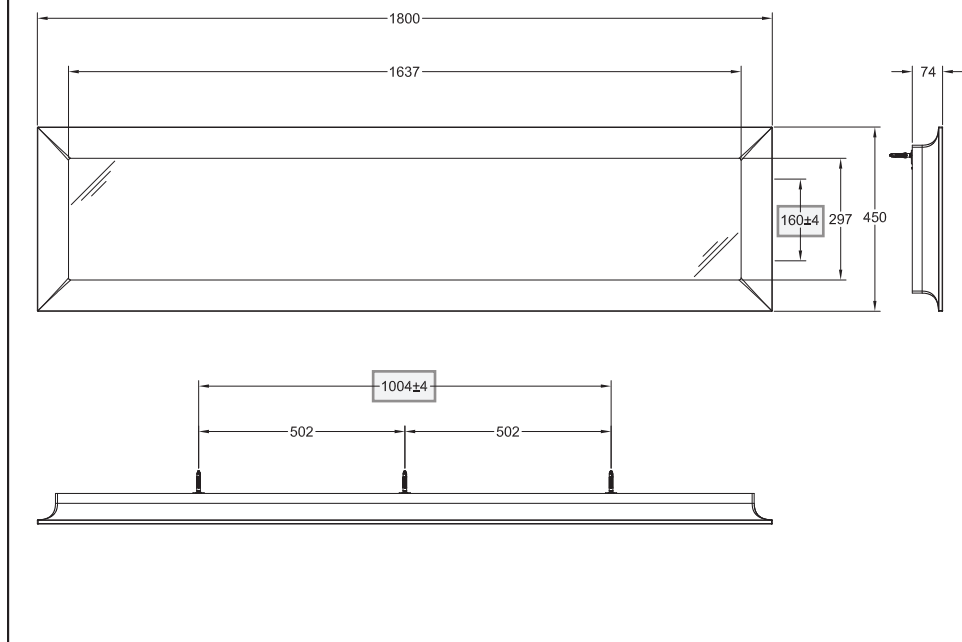

www.gessi.com - gessi@gessi.it

Art. 37551

Art. 37553

Art. 37555

- Art. 37551** - Fissaggio UNICO = 160±4mm
- Art. 37553** - Fissaggio ORIZZONTALE = 560±4mm
- Fissaggio VERTICALE = 160±4mm
- Art. 37555** - Fissaggio ORIZZONTALE = 1004±4mm
- Fissaggio VERTICALE = 160±4mm

- Art. 37551** - UNIQUE clamp = 160±4mm
- Art. 37553** - HORIZONTAL clamp = 560±4mm
- VERTICAL clamp = 160±4mm
- Art. 37555** - HORIZONTAL clamp = 1004±4mm
- VERTICAL clamp = 160±4mm

- Art. 37551** - Fixage UNIQUE = 160±4mm
- Art. 37553** - Fixage HORIZONTAL = 560±4mm
- Fixage VERTICAL = 160±4mm
- Art. 37555** - Fixage HORIZONTAL = 1004±4mm
- Fixage VERTICAL = 160±4mm

- Art. 37551** - EINZELBEFESTIGUNG = 160±4mm
- Art. 37553** - HORIZONTALBEFESTIGUNG = 560±4mm
- VERTIKALBEFESTIGUNG = 160±4mm
- Art. 37555** - HORIZONTALBEFESTIGUNG = 1004±4mm
- VERTIKALBEFESTIGUNG = 160±4mm

- Art. 37551** - Fijación ÚNICA = 160±4mm
- Art. 37553** - Fijación HORIZONTAL = 560±4mm
- Fijación VERTICAL = 160±4mm
- Art. 37555** - Fijación HORIZONTAL = 1004±4mm
- Fijación VERTICAL = 160±4mm

- Art. 37551** - ЕДИНОЕ крепление = 160±4 мм
- Art. 37553** - ГОРИЗОНТАЛЬНОЕ крепление = 560±4 мм
- ВЕРТИКАЛЬНОЕ крепление = 160±4 мм
- Art. 37555** - ГОРИЗОНТАЛЬНОЕ крепление = 1004±4 мм
- ВЕРТИКАЛЬНОЕ КРЕПЛЕНИЕ = 160±4 мм