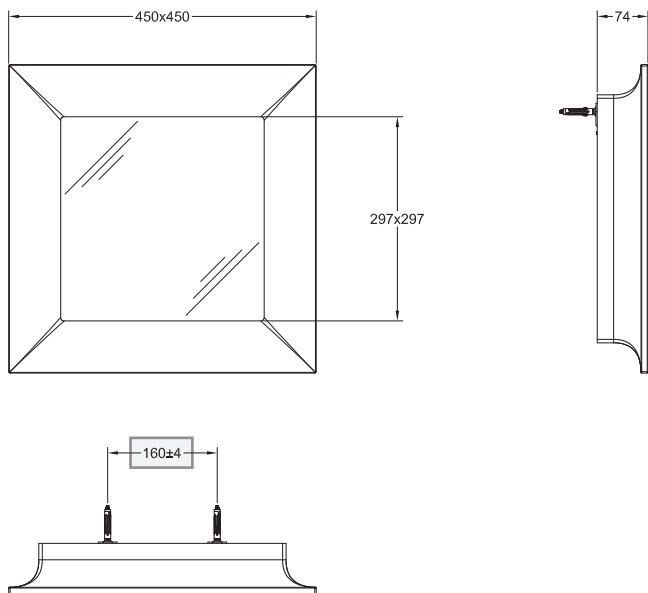

www.gessi.com - gessi@gessi.it

Art. 37551

Art. 37553

Art. 37555

- Art. 37551** - Fissaggio UNICO = 160±4mm
- Art. 37553** - Fissaggio ORIZZONTALE = 560±4mm
- Fissaggio VERTICALE = 160±4mm
- Art. 37555** - Fissaggio ORIZZONTALE = 1004±4mm
- Fissaggio VERTICALE = 160±4mm

- Art. 37551** - UNIQUE clamp = 160±4mm
- Art. 37553** - HORIZONTAL clamp = 560±4mm
- VERTICAL clamp = 160±4mm
- Art. 37555** - HORIZONTAL clamp = 1004±4mm
- VERTICAL clamp = 160±4mm

- Art. 37551** - Fixage UNIQUE = 160±4mm
- Art. 37553** - Fixage HORIZONTAL = 560±4mm
- Fixage VERTICAL = 160±4mm
- Art. 37555** - Fixage HORIZONTAL = 1004±4mm
- Fixage VERTICAL = 160±4mm

- Art. 37551** - EINZELBEFESTIGUNG = 160±4mm
- Art. 37553** - HORIZONTALBEFESTIGUNG = 560±4mm
- VERTIKALBEFESTIGUNG = 160±4mm
- Art. 37555** - HORIZONTALBEFESTIGUNG = 1004±4mm
- VERTIKALBEFESTIGUNG = 160±4mm

- Art. 37551** - Fijación ÚNICA = 160±4mm
- Art. 37553** - Fijación HORIZONTAL = 560±4mm
- Fijación VERTICAL = 160±4mm
- Art. 37555** - Fijación HORIZONTAL = 1004±4mm
- Fijación VERTICAL = 160±4mm

- Art. 37551** - ЕДИНОЕ крепление = 160±4 мм
- Art. 37553** - ГОРИЗОНТАЛЬНОЕ крепление = 560±4 мм
- ВЕРТИКАЛЬНОЕ крепление = 160±4 мм
- Art. 37555** - ГОРИЗОНТАЛЬНОЕ крепление = 1004±4 мм
- ВЕРТИКАЛЬНОЕ КРЕПЛЕНИЕ = 160±4 мм