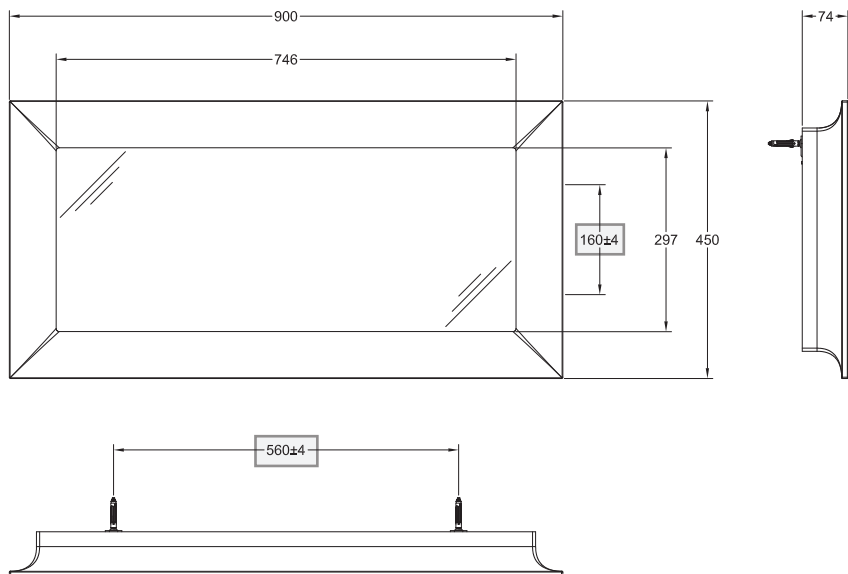

www.gessi.com - gessi@gessi.it

Art. 37551

Art. 37553

Art. 37555

- Art. 37551** - Fissaggio UNICO = 160±4mm
- Art. 37553** - Fissaggio ORIZZONTALE = 560±4mm
- Fissaggio VERTICALE = 160±4mm
- Art. 37555** - Fissaggio ORIZZONTALE = 1004±4mm
- Fissaggio VERTICALE = 160±4mm

- Art. 37551** - UNIQUE clamp = 160±4mm
- Art. 37553** - HORIZONTAL clamp = 560±4mm
- VERTICAL clamp = 160±4mm
- Art. 37555** - HORIZONTAL clamp = 1004±4mm
- VERTICAL clamp = 160±4mm

- Art. 37551** - Fixage UNIQUE = 160±4mm
- Art. 37553** - Fixage HORIZONTAL = 560±4mm
- Fixage VERTICAL = 160±4mm
- Art. 37555** - Fixage HORIZONTAL = 1004±4mm
- Fixage VERTICAL = 160±4mm

- Art. 37551** - EINZELBEFESTIGUNG = 160±4mm
- Art. 37553** - HORIZONTALBEFESTIGUNG = 560±4mm
- VERTIKALBEFESTIGUNG = 160±4mm
- Art. 37555** - HORIZONTALBEFESTIGUNG = 1004±4mm
- VERTIKALBEFESTIGUNG = 160±4mm

A series of horizontal dotted lines for writing notes.