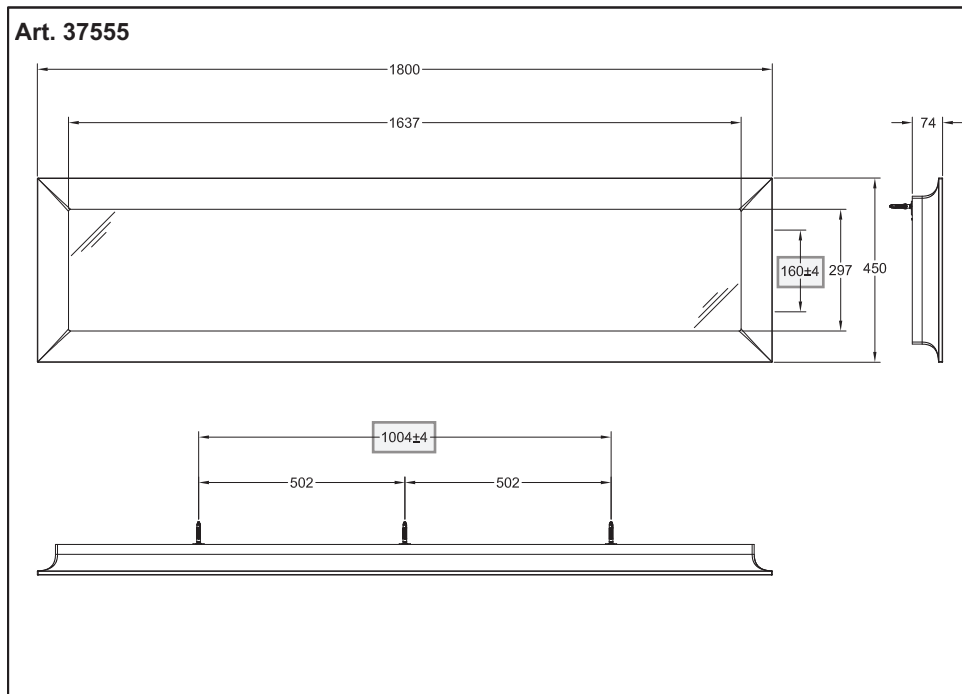

www.gessi.com - gessi@gessi.it

Art. 37551

Art. 37553

Art. 37555

- Art. 37551** - Fissaggio UNICO = 160±4mm
- Art. 37553** - Fissaggio ORIZZONTALE = 560±4mm
- Fissaggio VERTICALE = 160±4mm
- Art. 37555** - Fissaggio ORIZZONTALE = 1004±4mm
- Fissaggio VERTICALE = 160±4mm

- Art. 37551** - UNIQUE clamp = 160±4mm
- Art. 37553** - HORIZONTAL clamp = 560±4mm
- VERTICAL clamp = 160±4mm
- Art. 37555** - HORIZONTAL clamp = 1004±4mm
- VERTICAL clamp = 160±4mm

- Art. 37551** - Fixage UNIQUE = 160±4mm
- Art. 37553** - Fixage HORIZONTAL = 560±4mm
- Fixage VERTICAL = 160±4mm
- Art. 37555** - Fixage HORIZONTAL = 1004±4mm
- Fixage VERTICAL = 160±4mm

- Art. 37551** - EINZELBEFESTIGUNG = 160±4mm
- Art. 37553** - HORIZONTALBEFESTIGUNG = 560±4mm
- VERTIKALBEFESTIGUNG = 160±4mm
- Art. 37555** - HORIZONTALBEFESTIGUNG = 1004±4mm
- VERTIKALBEFESTIGUNG = 160±4mm

A series of horizontal dotted lines for writing notes.