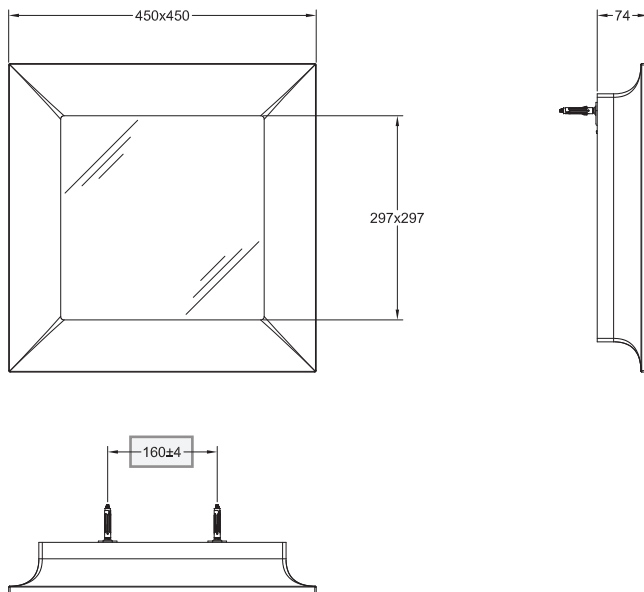

www.gessi.com - gessi@gessi.it

Art. 37551

Art. 37553

Art. 37555

- Art. 37551** - Fissaggio UNICO = 160±4mm
- Art. 37553** - Fissaggio ORIZZONTALE = 560±4mm
- Fissaggio VERTICALE = 160±4mm
- Art. 37555** - Fissaggio ORIZZONTALE = 1004±4mm
- Fissaggio VERTICALE = 160±4mm

- Art. 37551** - UNIQUE clamp = 160±4mm
- Art. 37553** - HORIZONTAL clamp = 560±4mm
- VERTICAL clamp = 160±4mm
- Art. 37555** - HORIZONTAL clamp = 1004±4mm
- VERTICAL clamp = 160±4mm

- Art. 37551** - Fixage UNIQUE = 160±4mm
- Art. 37553** - Fixage HORIZONTAL = 560±4mm
- Fixage VERTICAL = 160±4mm
- Art. 37555** - Fixage HORIZONTAL = 1004±4mm
- Fixage VERTICAL = 160±4mm

- Art. 37551** - EINZELBEFESTIGUNG = 160±4mm
- Art. 37553** - HORIZONTALBEFESTIGUNG = 560±4mm
- VERTIKALBEFESTIGUNG = 160±4mm
- Art. 37555** - HORIZONTALBEFESTIGUNG = 1004±4mm
- VERTIKALBEFESTIGUNG = 160±4mm

- Art. 37551** - Fijación ÚNICA = 160±4mm
- Art. 37553** - Fijación HORIZONTAL = 560±4mm
- Fijación VERTICAL = 160±4mm
- Art. 37555** - Fijación HORIZONTAL = 1004±4mm
- Fijación VERTICAL = 160±4mm

- Art. 37551** - ЕДИНОЕ крепление = 160±4 мм
- Art. 37553** - ГОРИЗОНТАЛЬНОЕ крепление = 560±4 мм
- ВЕРТИКАЛЬНОЕ крепление = 160±4 мм
- Art. 37555** - ГОРИЗОНТАЛЬНОЕ крепление = 1004±4 мм
- ВЕРТИКАЛЬНОЕ КРЕПЛЕНИЕ = 160±4 мм