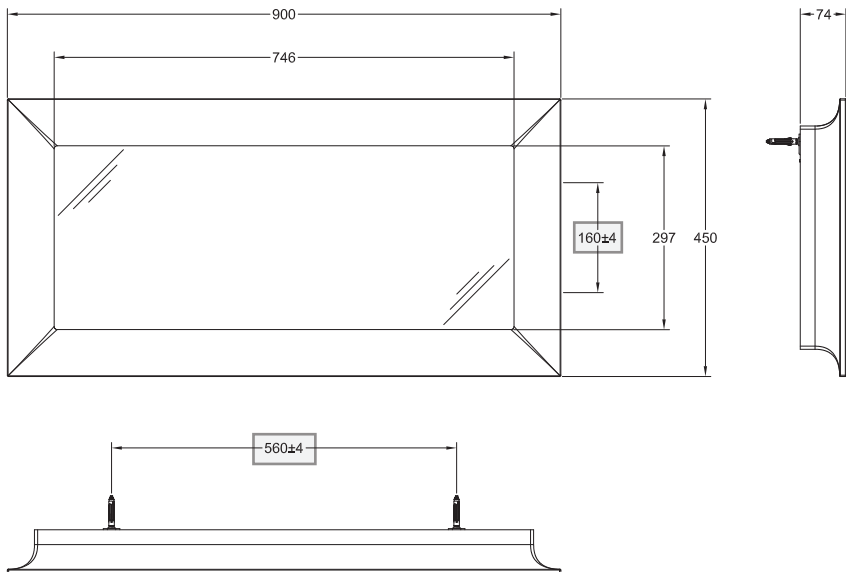

www.gessi.com - gessi@gessi.it

Art. 37551

Art. 37553

Art. 37555

- Art. 37551** - Fissaggio UNICO = 160±4mm
- Art. 37553** - Fissaggio ORIZZONTALE = 560±4mm
- Fissaggio VERTICALE = 160±4mm
- Art. 37555** - Fissaggio ORIZZONTALE = 1004±4mm
- Fissaggio VERTICALE = 160±4mm

- Art. 37551** - UNIQUE clamp = 160±4mm
- Art. 37553** - HORIZONTAL clamp = 560±4mm
- VERTICAL clamp = 160±4mm
- Art. 37555** - HORIZONTAL clamp = 1004±4mm
- VERTICAL clamp = 160±4mm

- Art. 37551** - Fixage UNIQUE = 160±4mm
- Art. 37553** - Fixage HORIZONTAL = 560±4mm
- Fixage VERTICAL = 160±4mm
- Art. 37555** - Fixage HORIZONTAL = 1004±4mm
- Fixage VERTICAL = 160±4mm

- Art. 37551** - EINZELBEFESTIGUNG = 160±4mm
- Art. 37553** - HORIZONTALBEFESTIGUNG = 560±4mm
- VERTIKALBEFESTIGUNG = 160±4mm
- Art. 37555** - HORIZONTALBEFESTIGUNG = 1004±4mm
- VERTIKALBEFESTIGUNG = 160±4mm

A series of horizontal dotted lines for writing notes.