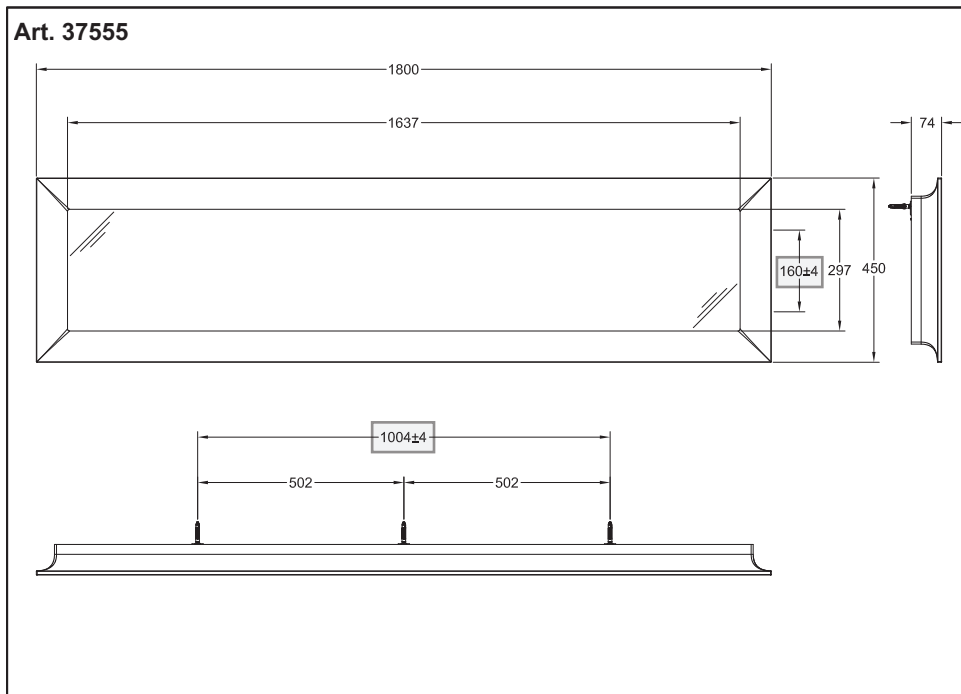

www.gessi.com - gessi@gessi.it

Art. 37551

Art. 37553

Art. 37555

- Art. 37551** - Fissaggio UNICO = 160±4mm
- Art. 37553** - Fissaggio ORIZZONTALE = 560±4mm
- Fissaggio VERTICALE = 160±4mm
- Art. 37555** - Fissaggio ORIZZONTALE = 1004±4mm
- Fissaggio VERTICALE = 160±4mm

- Art. 37551** - UNIQUE clamp = 160±4mm
- Art. 37553** - HORIZONTAL clamp = 560±4mm
- VERTICAL clamp = 160±4mm
- Art. 37555** - HORIZONTAL clamp = 1004±4mm
- VERTICAL clamp = 160±4mm

- Art. 37551** - Fixage UNIQUE = 160±4mm
- Art. 37553** - Fixage HORIZONTAL = 560±4mm
- Fixage VERTICAL = 160±4mm
- Art. 37555** - Fixage HORIZONTAL = 1004±4mm
- Fixage VERTICAL = 160±4mm

- Art. 37551** - EINZELBEFESTIGUNG = 160±4mm
- Art. 37553** - HORIZONTALBEFESTIGUNG = 560±4mm
- VERTIKALBEFESTIGUNG = 160±4mm
- Art. 37555** - HORIZONTALBEFESTIGUNG = 1004±4mm
- VERTIKALBEFESTIGUNG = 160±4mm

A series of horizontal dotted lines for writing notes.