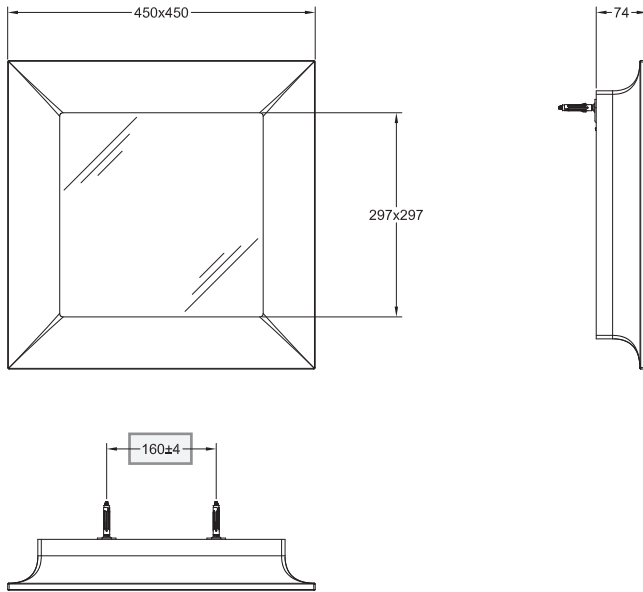

www.gessi.com - gessi@gessi.it

Art. 37551

Art. 37553

Art. 37555

- Art. 37551** - Fissaggio UNICO = 160±4mm
- Art. 37553** - Fissaggio ORIZZONTALE = 560±4mm
- Fissaggio VERTICALE = 160±4mm
- Art. 37555** - Fissaggio ORIZZONTALE = 1004±4mm
- Fissaggio VERTICALE = 160±4mm

- Art. 37551** - UNIQUE clamp = 160±4mm
- Art. 37553** - HORIZONTAL clamp = 560±4mm
- VERTICAL clamp = 160±4mm
- Art. 37555** - HORIZONTAL clamp = 1004±4mm
- VERTICAL clamp = 160±4mm

- Art. 37551** - Fixage UNIQUE = 160±4mm
- Art. 37553** - Fixage HORIZONTAL = 560±4mm
- Fixage VERTICAL = 160±4mm
- Art. 37555** - Fixage HORIZONTAL = 1004±4mm
- Fixage VERTICAL = 160±4mm

- Art. 37551** - EINZELBEFESTIGUNG = 160±4mm
- Art. 37553** - HORIZONTALBEFESTIGUNG = 560±4mm
- VERTIKALBEFESTIGUNG = 160±4mm
- Art. 37555** - HORIZONTALBEFESTIGUNG = 1004±4mm
- VERTIKALBEFESTIGUNG = 160±4mm