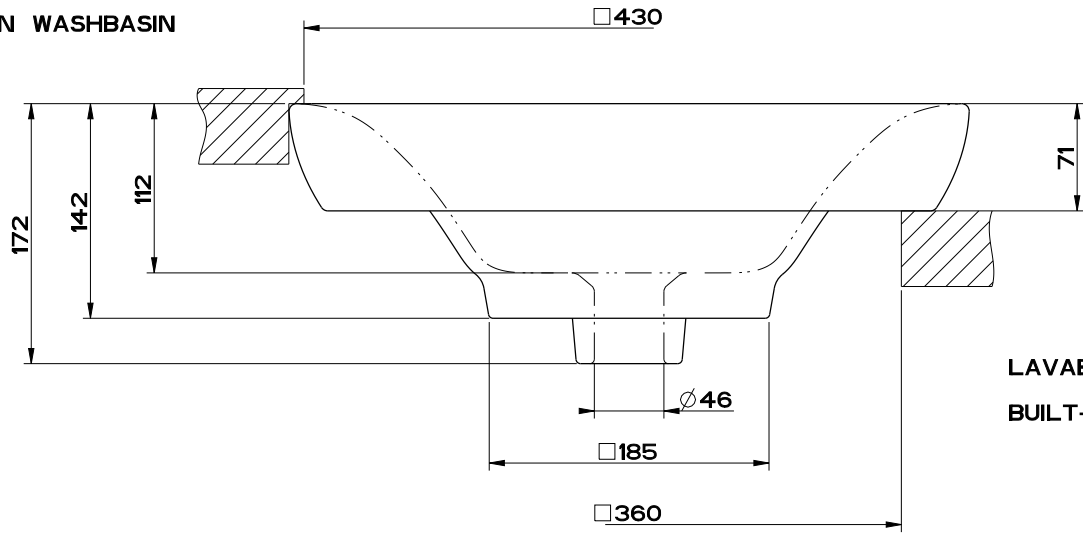

LAVABO SOTTOPIANO

HIDDEN WASHBASIN

LAVABO INCASSO
BUILT-IN WASHBASIN

Gessi S.p.A. Parco Gessi, 13037 Serravalle Sesia (Vercelli) Italy
Tel.0039 0163 454111 Fax.0039 0163 453150
www.gessi.com e-mail: gessi@gessi.it febbraio 2013 copyright © GESSI S.p.A.

MIMI 37505

LAVABO IN CERAMICA DA INCASSO O SOTTOPIANO

formato / size

A4

Rev.

0 R02

codice cliente / client code

Standard