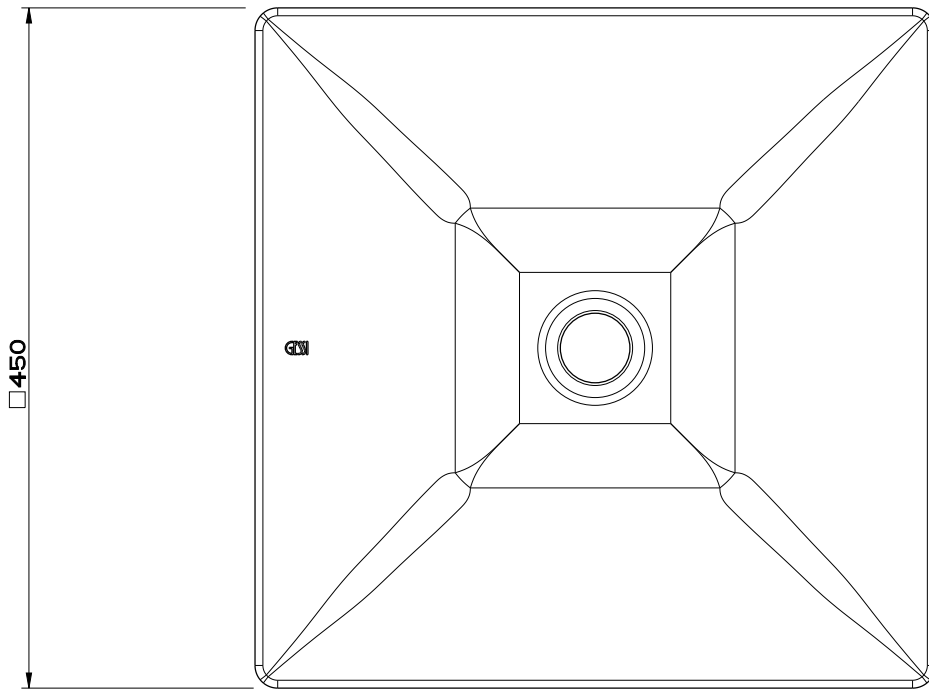

Gessi S.p.A. Parco Gessi, 13037 Serravalle Sesia (Vercelli) Italy
Tel.0039 0163 454111 Fax.0039 0163 453150
www.gessi.com e-mail: gessi@gessi.it febbraio 2013 copyright © GESSI S.p.A.

MIMI 37505

LAVABO IN CERAMICA DA INCASSO O SOTTOPIANO

formato / size

A4

Rev.

0 R02

codice cliente / client code

Standard

Il presente disegno a termine di legge non puo' essere reso pubblico o riprodotto senza l'autorizzazione scritta della GESSI S.p.A. - febbraio 2013 copyright © GESSI S.p.A.