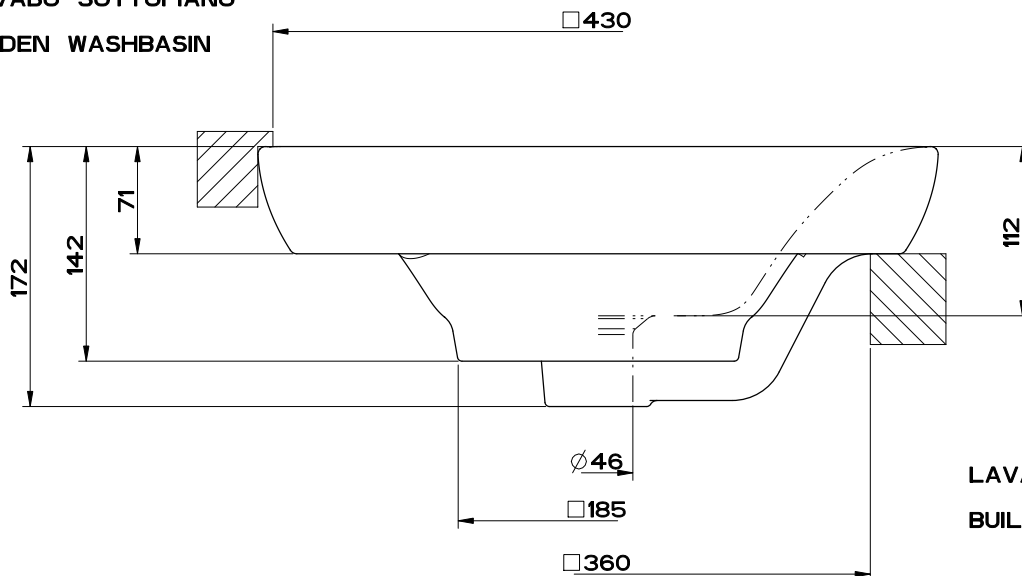

LAVABO SOTTOPIANO
HIDDEN WASHBASIN

LAVABO INCASSO
BUILT-IN WASHBASIN

GESSI

Gessi S.p.A. Parco Gessi, 13037 Serravalle Sesia (Vercelli) Italy
Tel.0039 0163 454111 Fax.0039 0163 453150
www.gessi.com e-mail: gessi@gessi.it maggio 2015 copyright © GESSI S.p.A.

MIMI 37506

LAVABO IN CERAMICA DA INCASSO/SOTTOPIANO C/SCARICO TROPPOPIENO

formato / size

A4

Rev.

0 R03

codice cliente / client code

G000