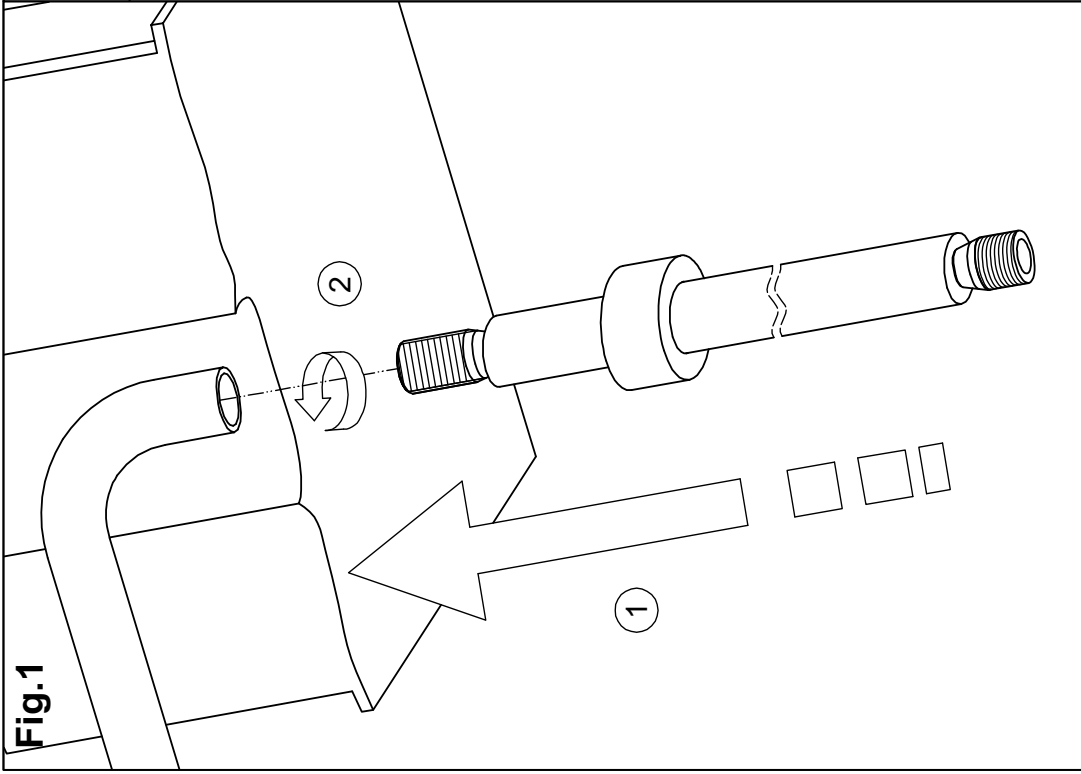

Fig.2

Fig.1