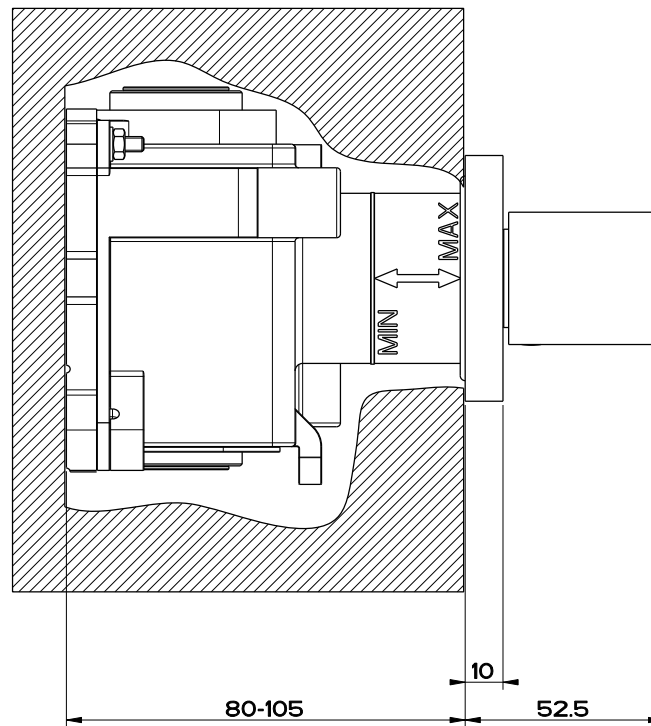

GESSI

Gessi S.p.A. Parco Gessi, 13037 Serravalle Sesia (Vercelli) Italy
Tel.0039 0163 454111 Fax.0039 0163 453150
www.gessi.com e-mail: gessi@gessi.it giugno 2011 copyright © GESSI S.p.A.

QUADRO 43283 + 43262

Rubinetto d'arresto

formato / size
A4

Rev.
0

codice cliente / client code
Standard

Il presente disegno a termine di legge non puo' essere reso pubblico o riprodotto senza l'autorizzazione scritta della GESSI S.p.A. - giugno 2011 copyright©GESSI S.p.A.