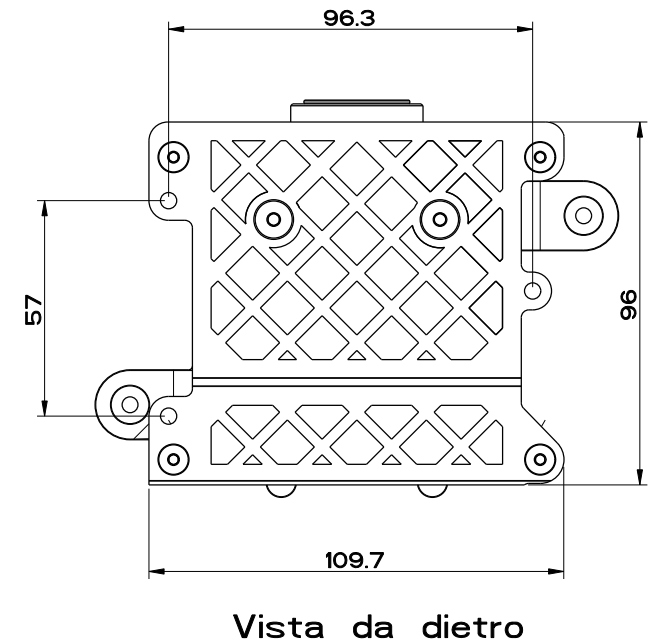

GESSI

Gessi S.p.A. Parco Gessi, 13037 Serravalle Sesia (Vercelli) Italy
Tel.0039 0163 454111 Fax.0039 0163 453150
www.gessi.com e-mail: gessi@gessi.it giugno 2011 copyright © GESSI S.p.A.

QUADRO 43283 + 43262

Rubinetto d'arresto

formato / size
A4

Rev.
0

codice cliente / client code
Standard

Il presente disegno a termine di legge non puo' essere reso pubblico o riprodotto senza l'autorizzazione scritta della GESSI S.p.A. - giugno 2011 copyright©GESSI S.p.A.