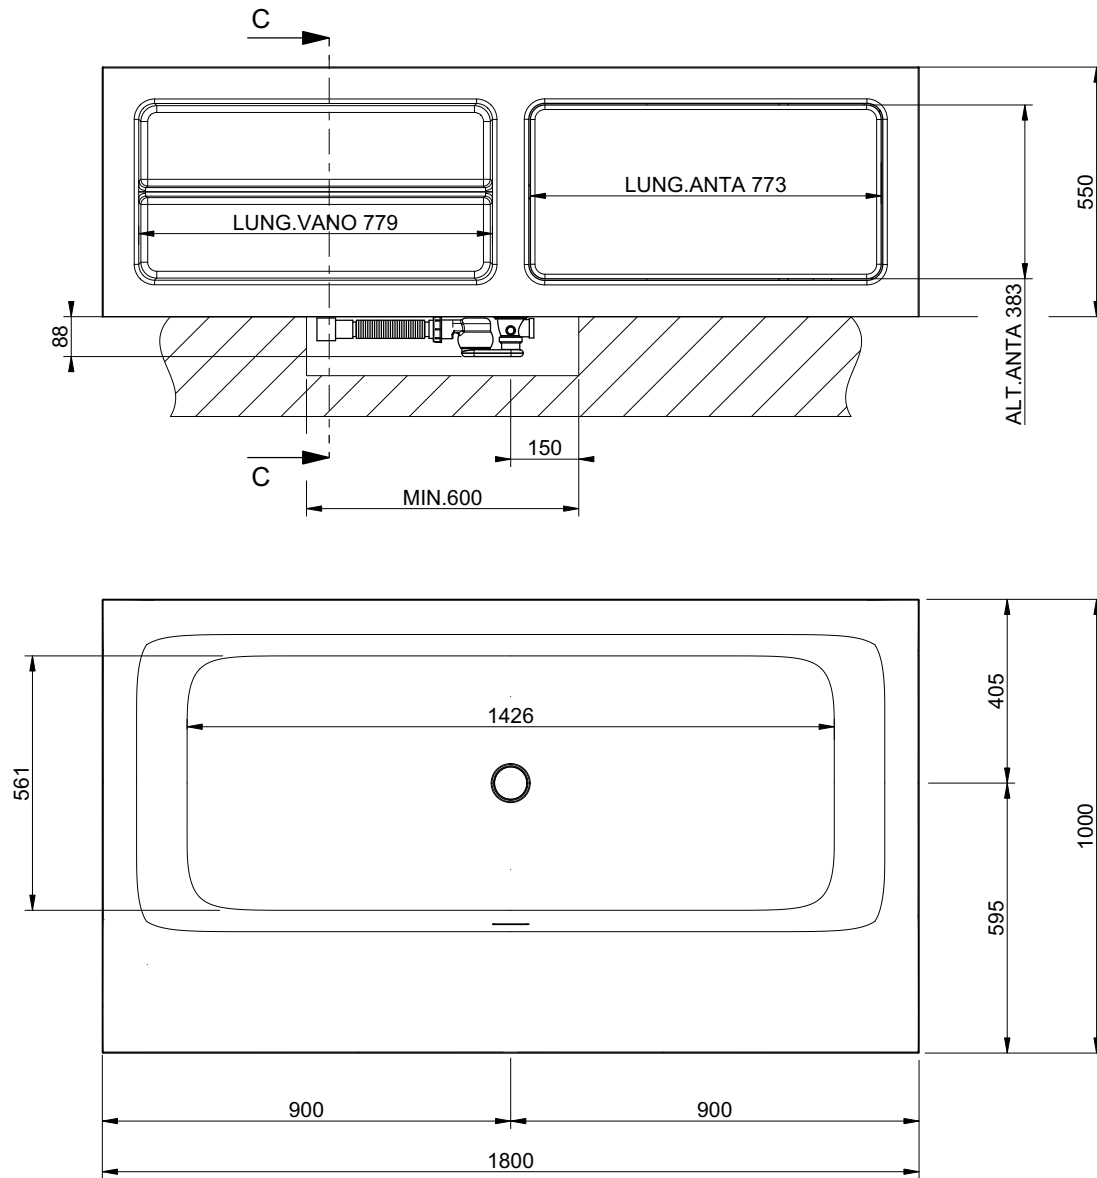

Le misure sono soggette alle tolleranze definite dalle relative norme di riferimento / Measures are subject to tolerances as provided by the relevant standards

**GESSI**

**RETTANGOLO 37597**

VASCA SCATOLATA 180X100XH.55 CON LIBRERIA A SINISTRA