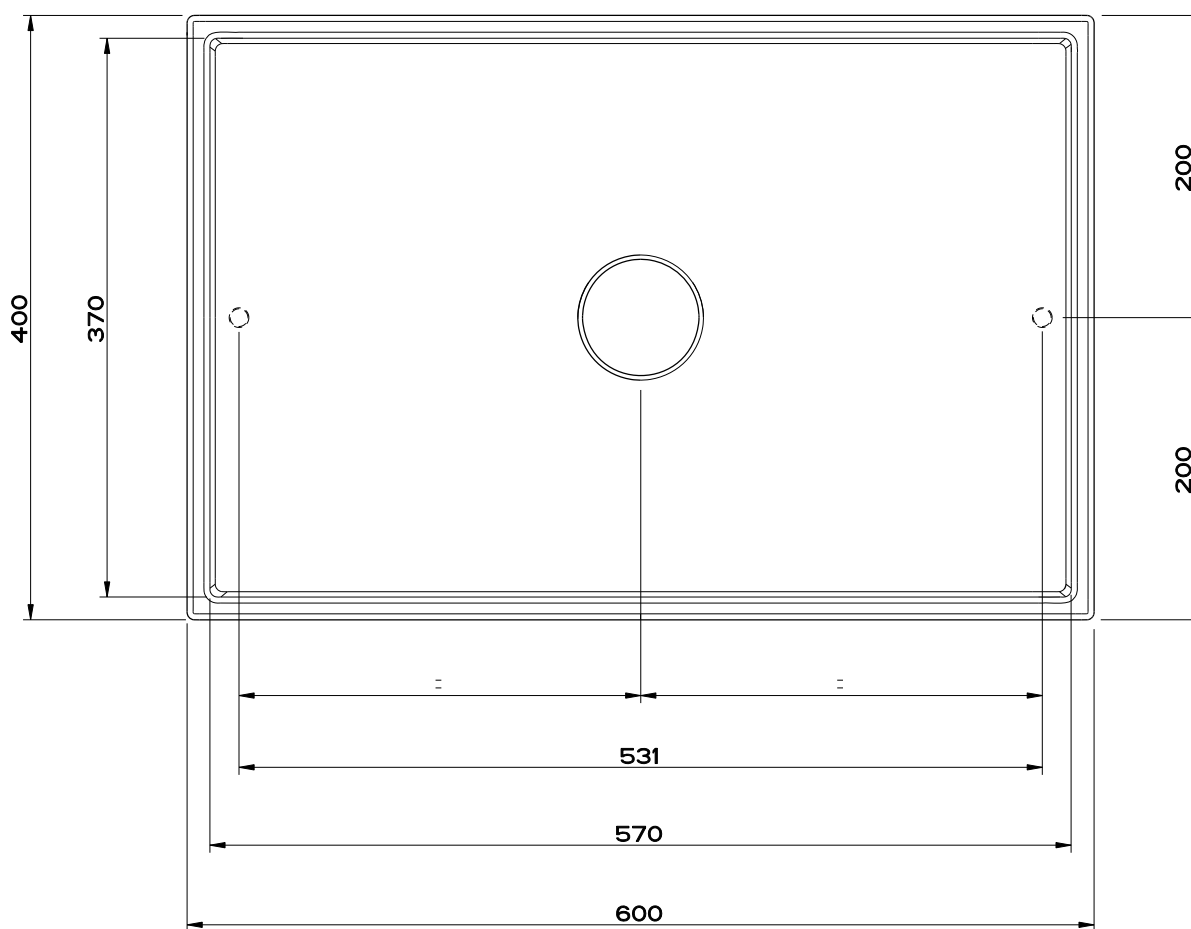

LAVABO SOTTOPIANO
UNDERCOUNTER WASHBASIN

GESSI

Gessi Sp.A. Parco Gessi, 13037 Serravalle Sesia (Vercelli) Italy
Tel.0039 0163 454111 Fax.0039 0163 453150
www.gessi.com e-mail: gessi@gessi.it febbraio 2012 copyright © GESSI S.p.A.

RETTANGOLO 37541

LAVABO D' APPOGGIO E SOTTOPIANO 600X400X100MM

formato / size

A4

Rev.

0

codice cliente / client code

Standard