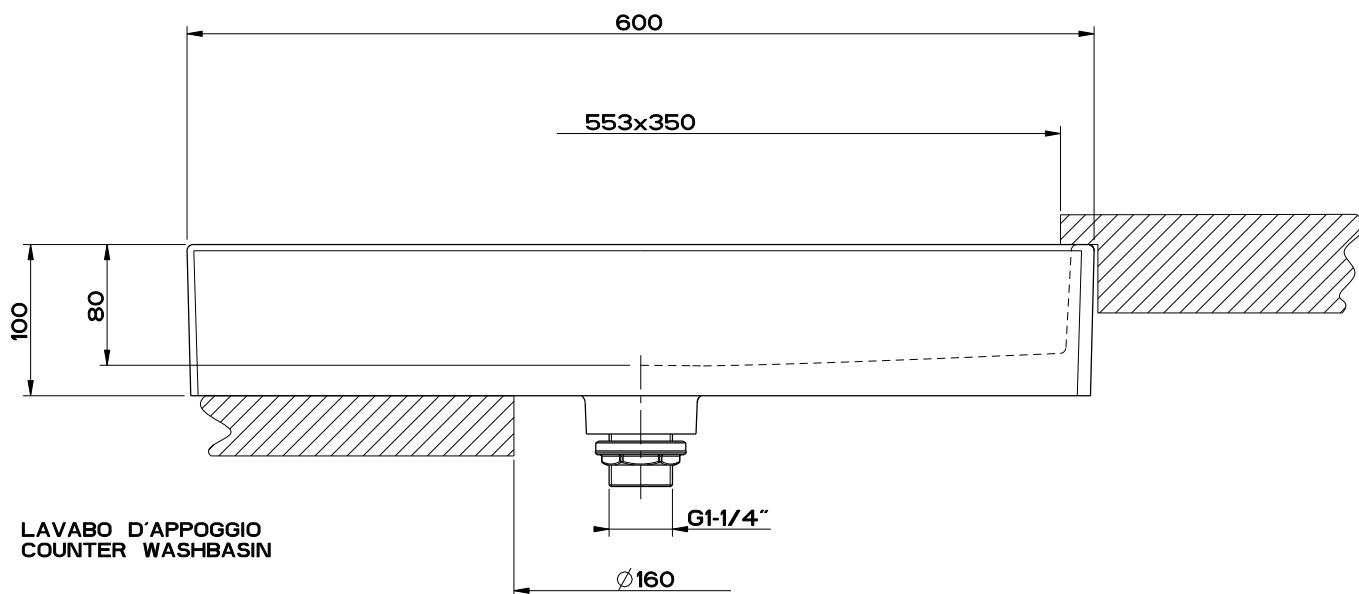

LAVABO SOTTOPIANO
UNDERCOUNTER WASHBASIN

GESSI

Gessi Sp.A. Parco Gessi, 13037 Serravalle Sesia (Vercelli) Italy
Tel.0039 0163 454111 Fax.0039 0163 453150
www.gessi.com e-mail: gessi@gessi.it febbraio 2012 copyright © GESSI S.p.A.

RETTANGOLO 37541

LAVABO D' APPOGGIO E SOTTOPIANO 600X400X100MM

formato / size

A4

Rev.

0

codice cliente / client code

Standard