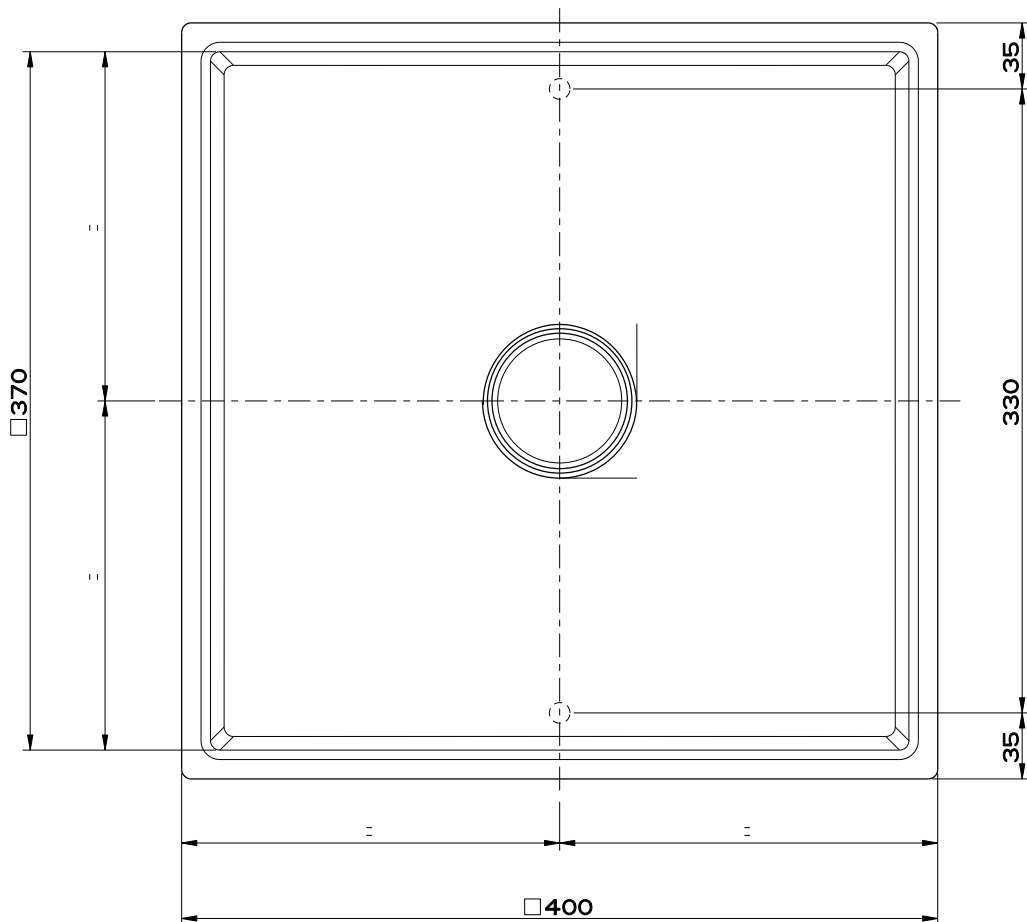

GESSI

Gessi Sp.A. Parco Gessi, 13037 Serravalle Sesia (Vercelli) Italy
Tel.0039 0163 454111 Fax.0039 0163 453150
www.gessi.com e-mail: gessi@gessi.it febbraio 2012 copyright © GESSI S.p.A.

RETTANGOLO 37543

LAVABO DA APPOGGIO E SOTTOPIANO 400x400x180MM

formato / size

A4

Rev.

0

codice cliente / client code

Standard

Il presente disegno a termine di legge non puo' essere reso pubblico o riprodotto senza l'autorizzazione scritta della GESSI S.p.A. - febbraio 2012 copyright©GESSI S.p.A.