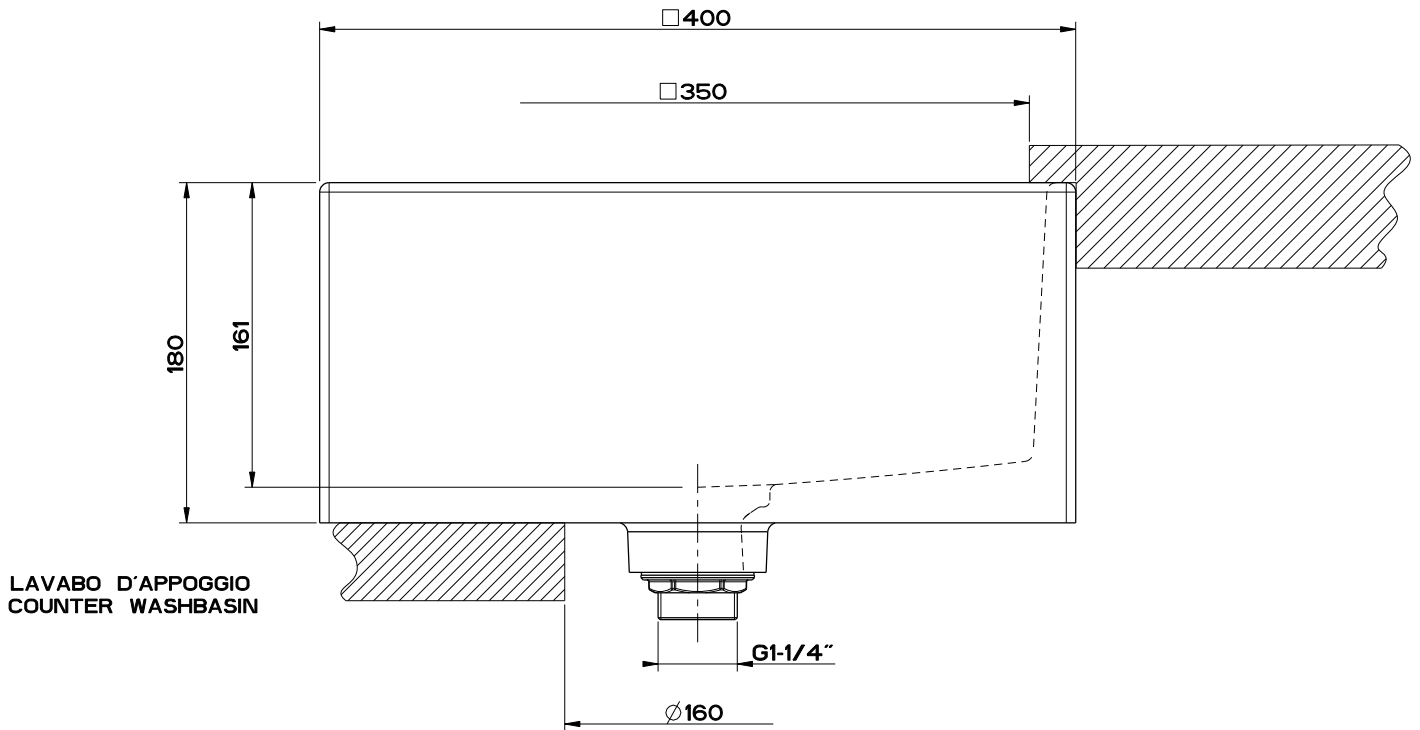

LAVABO SOTTOPIANO
UNDERCOUNTER WASHBASIN

LAVABO D'APPOGGIO
COUNTER WASHBASIN