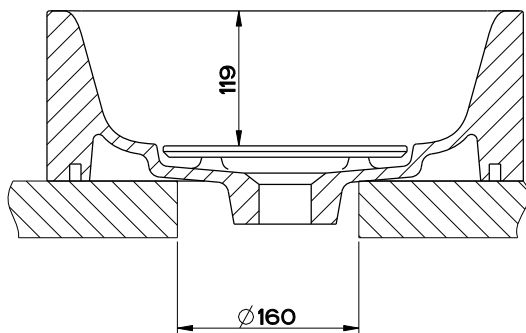

INSTALLAZIONE DA PIANO