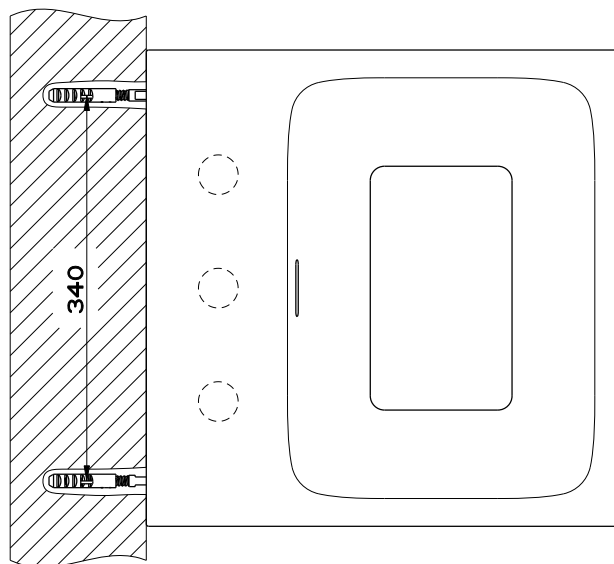

INSTALLAZIONE A PARETE

Gessi Sp.A. Parco Gessi, 13037 Serravalle Sesia (Vercelli) Italy
Tel.0039 0163 454111 Fax.0039 0163 453150
www.gessi.com e-mail: gessi@gessi.it settembre 2013 copyright © GESSI S.p.A.

RETTANGOLO 37572

LAVABO DA APPOGGIO 420X420X150 SENZA FORO RUBINETTERIA

formato / size
A4

Rev.
0

codice cliente / client code
Standard