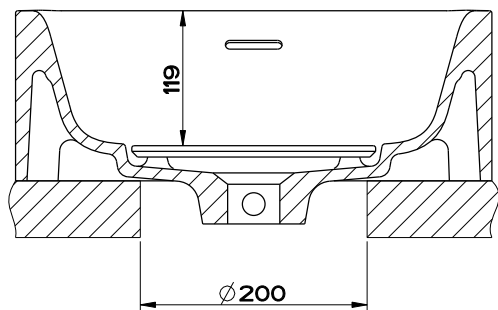

INSTALLAZIONE DA PIANO