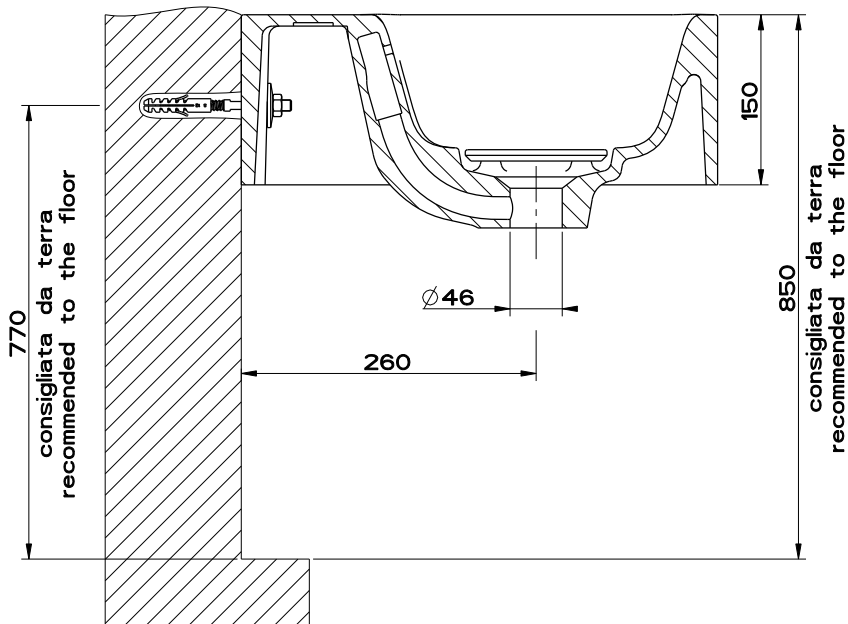

INSTALLAZIONE A PARETE

Gessi Sp.A. Parco Gessi, 13037 Serravalle Sesia (Vercelli) Italy
Tel.0039 0163 454111 Fax.0039 0163 453150
www.gessi.com e-mail: gessi@gessi.it settembre 2013 copyright © GESSI S.p.A.

RETTANGOLO 37572

LAVABO DA APPOGGIO 420X420X150 SENZA FORO RUBINETTERIA

formato / size
A4

Rev.
0

codice cliente / client code
Standard