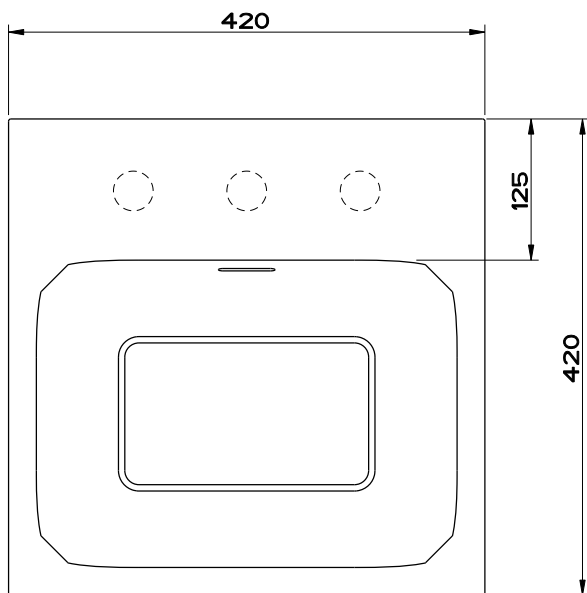

INSTALLAZIONE A PARETE

Gessi Sp.A. Parco Gessi, 13037 Serravalle Sesia (Vercelli) Italy
Tel.0039 0163 454111 Fax.0039 0163 453150
www.gessi.com e-mail: gessi@gessi.it settembre 2013 copyright © GESSI S.p.A.

RETTANGOLO 37572

LAVABO DA APPOGGIO 420X420X150 SENZA FORO RUBINETTERIA

formato / size
A4

Rev.
0

codice cliente / client code
Standard