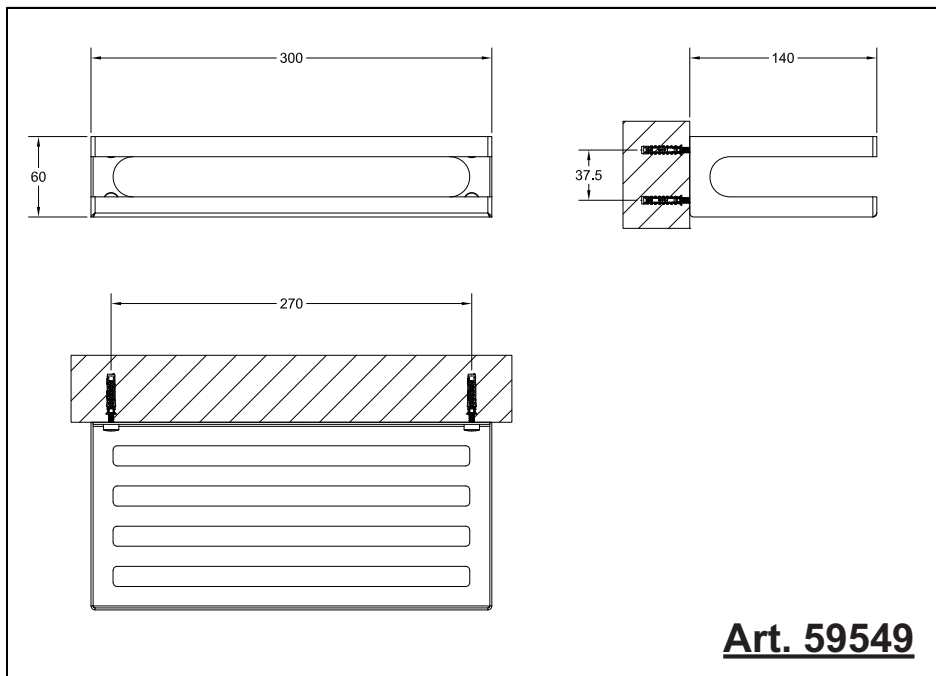

13037 Serravalle Sesia (Vercelli) - Italy

Phone +39 0163 454111 - Facsimile +39 0163 459273

www.gessi.com - gessi@gessi.it

Fig. 1

Fig. 2

Fig. 3 - 59549

Fig. 4 - 59561

MANUTENZIONE