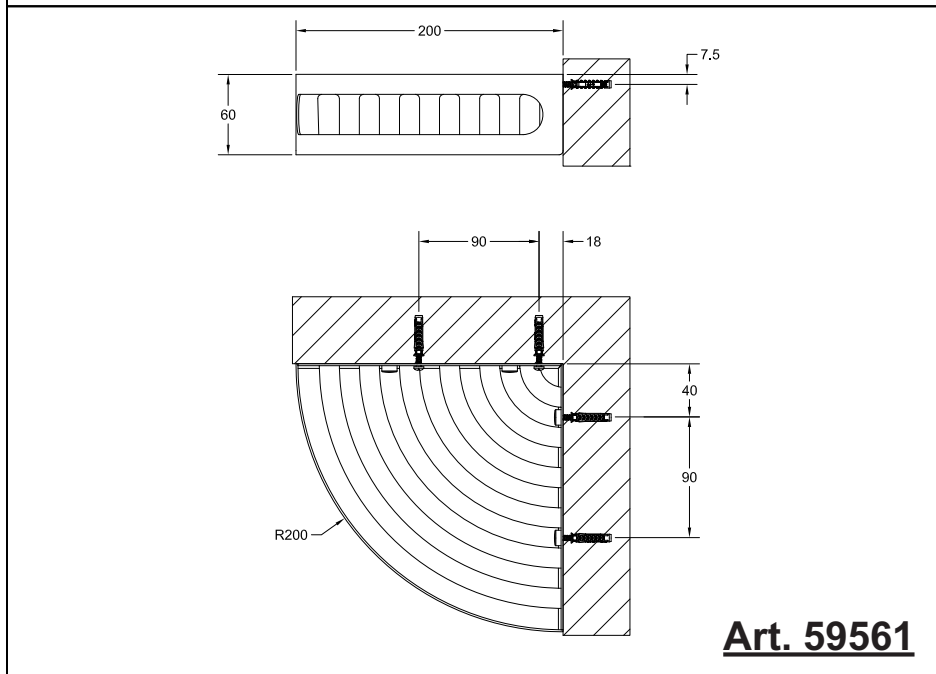

13037 Serravalle Sesia (Vercelli) - Italy

Phone +39 0163 454111 - Facsimile +39 0163 459273

www.gessi.com - gessi@gessi.it

Fig. 1

Fig. 2

Fig. 3 - 59549

Fig. 4 - 59561

MANUTENZIONE