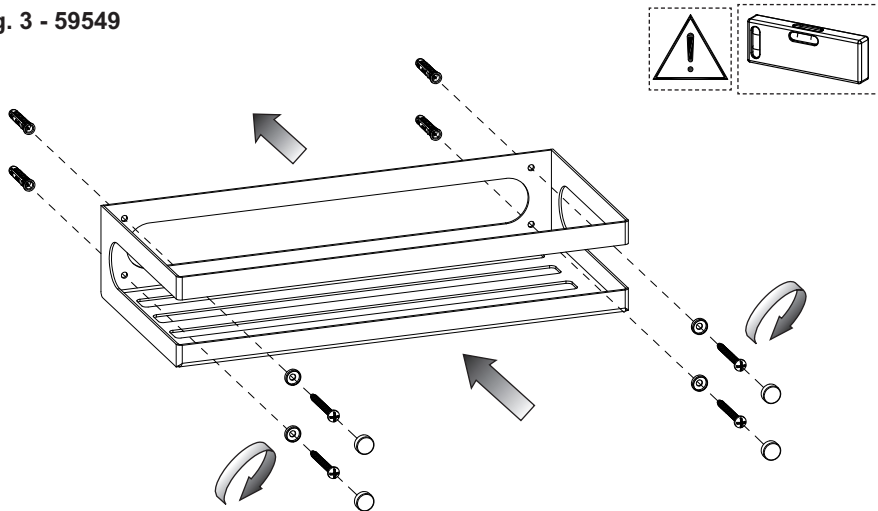

13037 Serravalle Sesia (Vercelli) - Italy

Phone +39 0163 454111 - Facsimile +39 0163 459273

www.gessi.com - gessi@gessi.it

Fig. 1

Fig. 2

Fig. 3 - 59549

Fig. 4 - 59561

MANUTENZIONE