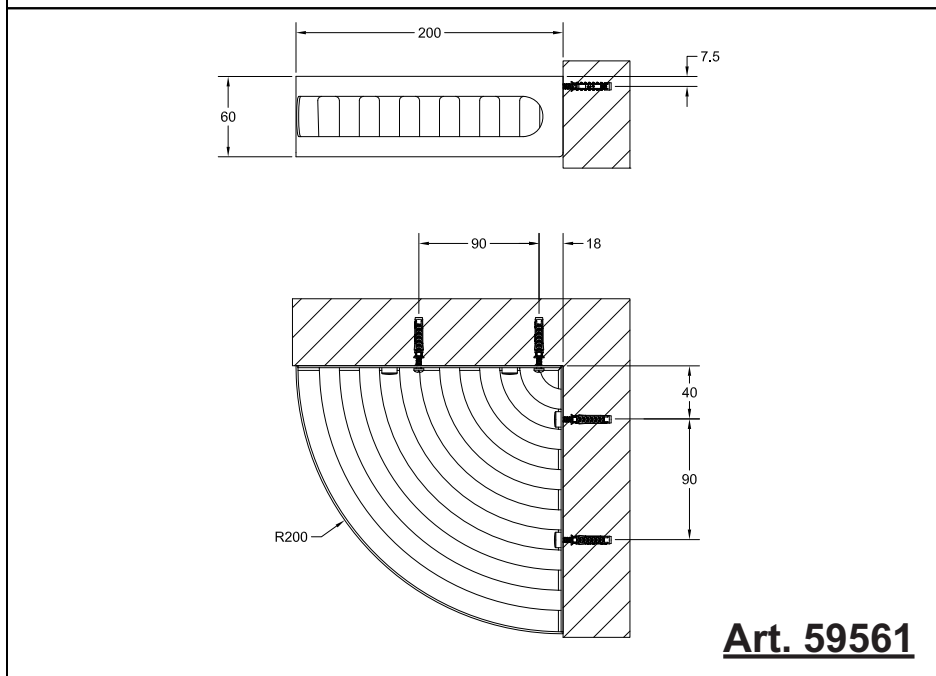

13037 Serravalle Sesia (Vercelli) - Italy

Phone +39 0163 454111 - Facsimile +39 0163 459273

www.gessi.com - gessi@gessi.it

Fig. 1

Fig. 2

Fig. 3 - 59549

Fig. 4 - 59561

MANUTENZIONE