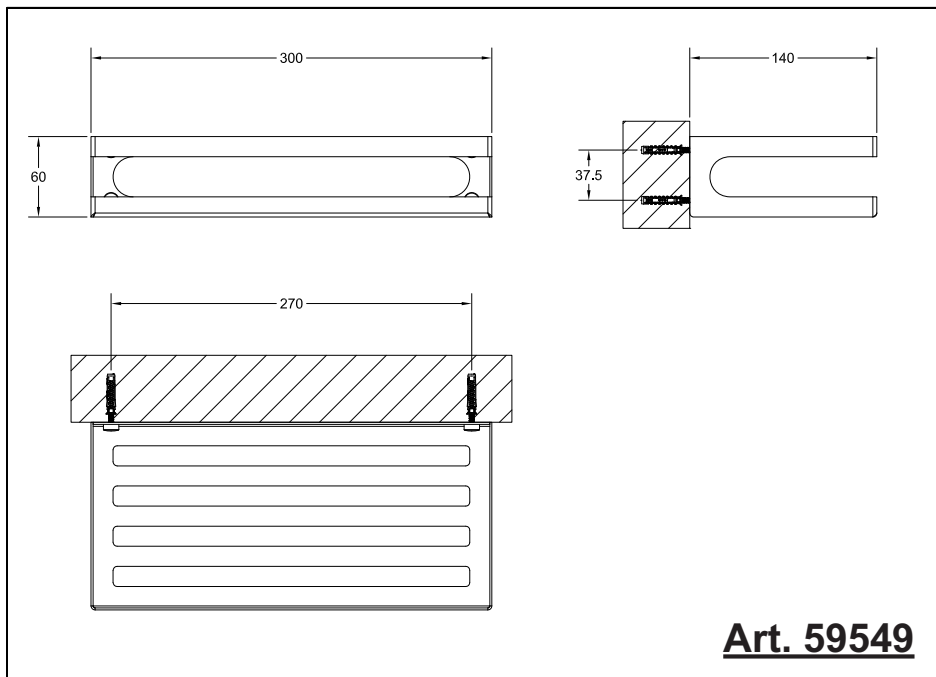

13037 Serravalle Sesia (Vercelli) - Italy

Phone +39 0163 454111 - Facsimile +39 0163 459273

www.gessi.com - gessi@gessi.it

Fig. 1

Fig. 2

Fig. 3 - 59549

Fig. 4 - 59561

MANUTENZIONE