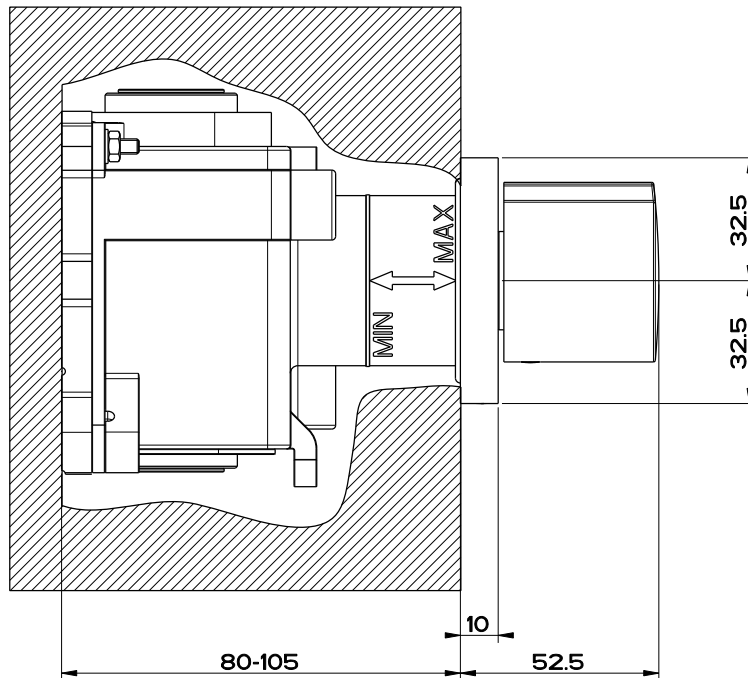

Vista da dietro

GESSI

Gessi Sp.A. Parco Gessi, 13037 Serravalle Sesia (Vercelli) Italy
Tel.0039 0163 454111 Fax.0039 0163 453150
www.gessi.com e-mail: gessi@gessi.it giugno 2011 copyright © GESSI Sp.A.

TONDO 43283 + 43268

Rubinetto d'arresto

formato / size
A4

Rev.
0

codice cliente / client code
Standard

Il presente disegno a termine di legge non puo' essere reso pubblico o riprodotto senza l'autorizzazione scritta della GESSI S.p.A. - giugno 2011 copyright©GESSI S.p.A.