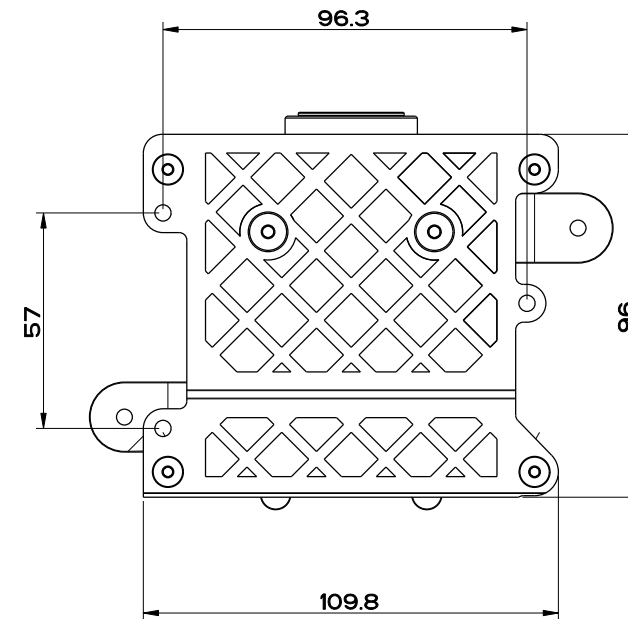

Vista da dietro

GESSI

Gessi Sp.A. Parco Gessi, 13037 Serravalle Sesia (Vercelli) Italy
Tel.0039 0163 454111 Fax.0039 0163 453150
www.gessi.com e-mail: gessi@gessi.it giugno 2011 copyright © GESSI Sp.A.

TONDO 43283 + 43268

Rubinetto d'arresto

formato / size
A4

Rev.
0

codice cliente / client code
Standard

Il presente disegno a termine di legge non puo' essere reso pubblico o riprodotto senza l'autorizzazione scritta della GESSI S.p.A. - giugno 2011 copyright©GESSI S.p.A.