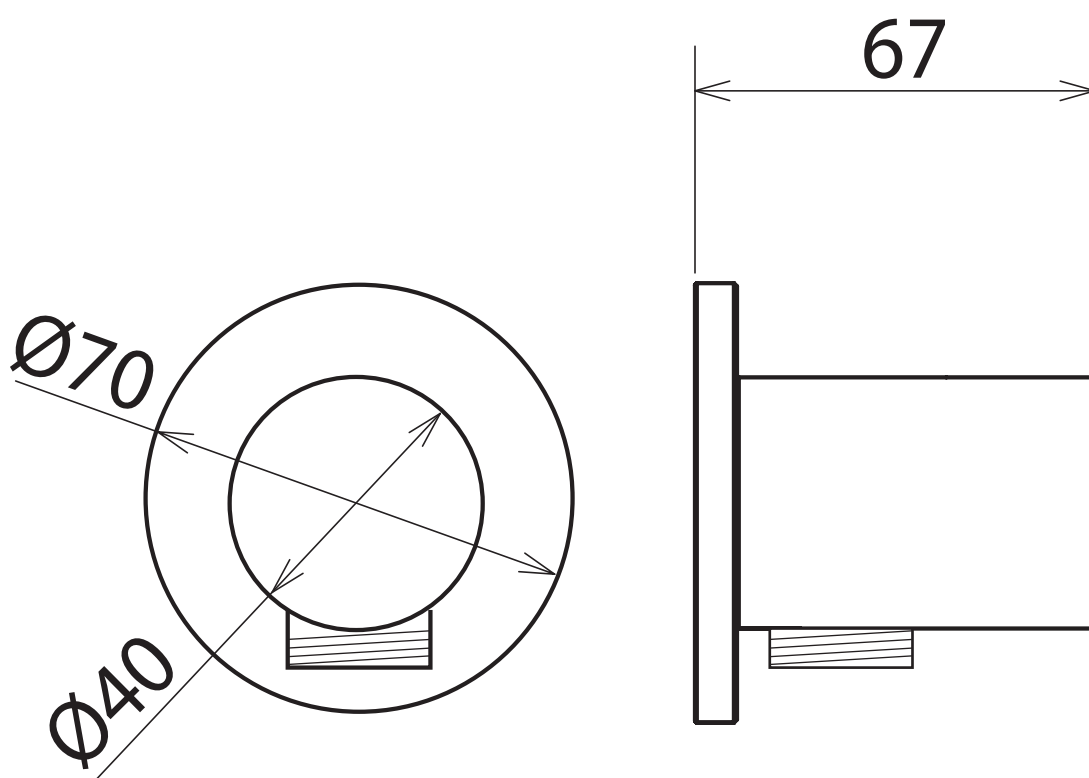

P360

ACC 022

Shower-hand holder with water connections
Corpo porta doccia con presa acqua
Soporte para ducha manual con empalme para toma de agua
Corps porte-douchette avec prise d'eau
Körper für Handbrausenhalter mit Wasserversorgung