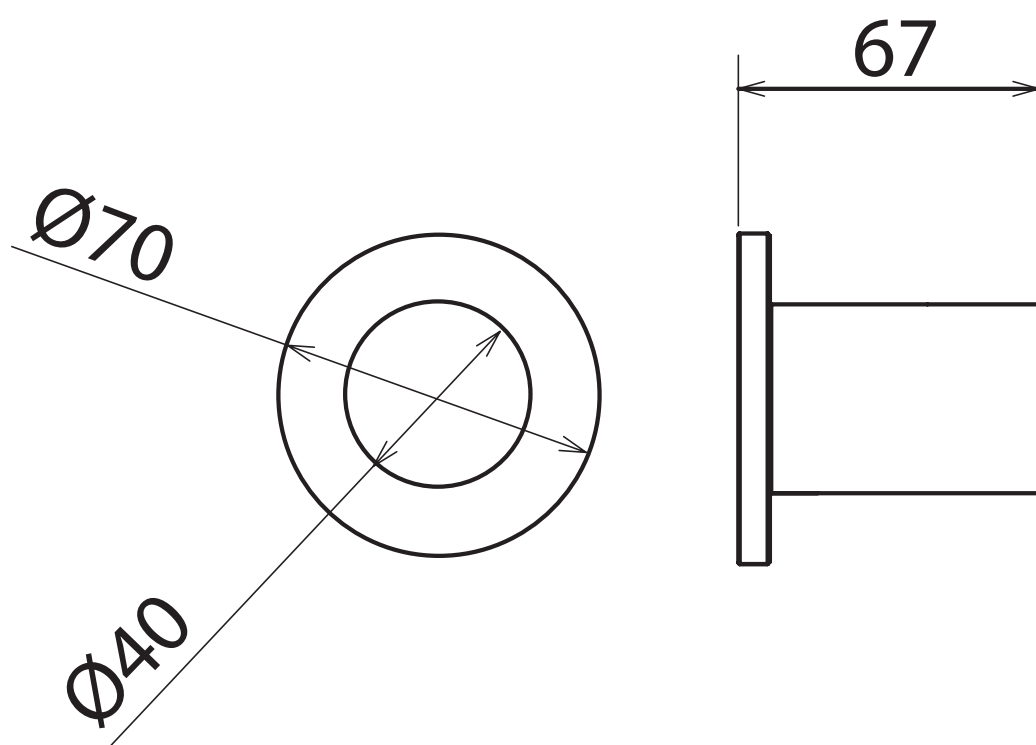

P360

ACC 023

Shower-hand holder without water connection
Corpo porta doccia senza presa acqua
Soporte para ducha manual sin empalme para toma de agua
Corps porte-douchette sans prise d'eau
Körper für Handbrausenhalter ohne Wasserversorgung