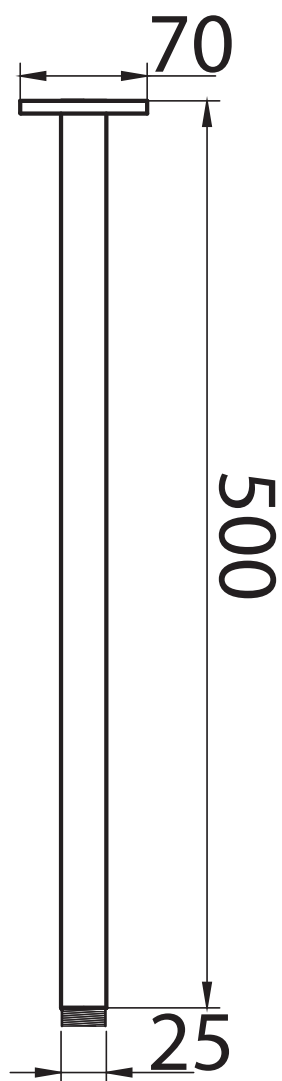

P360

ACC 035

Shower arm for ceiling-shower head L500

Braccio per soffione a soffitto L500

Braço para rociador de ducha de techo L500

Bras pour soufflard au plafond L500

Decken Arm für Duschkopf L500