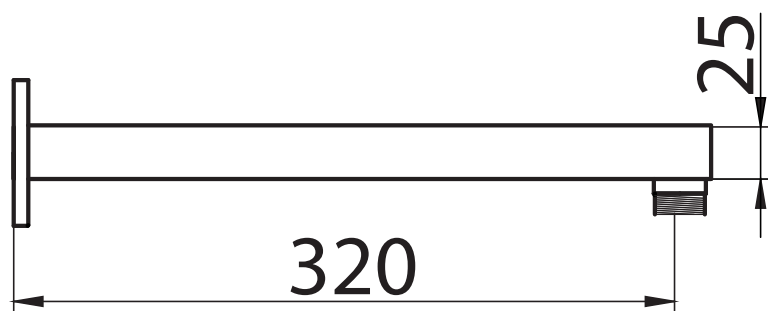

P360

ACC 038

Shower arm for wallmounted shower head L300

Braccio per soffione a parete L300

Brazo para rociador de ducha de pared L300

Bras pour soufflard de douche au mur L300

Wand Arm für Duschkopf L300