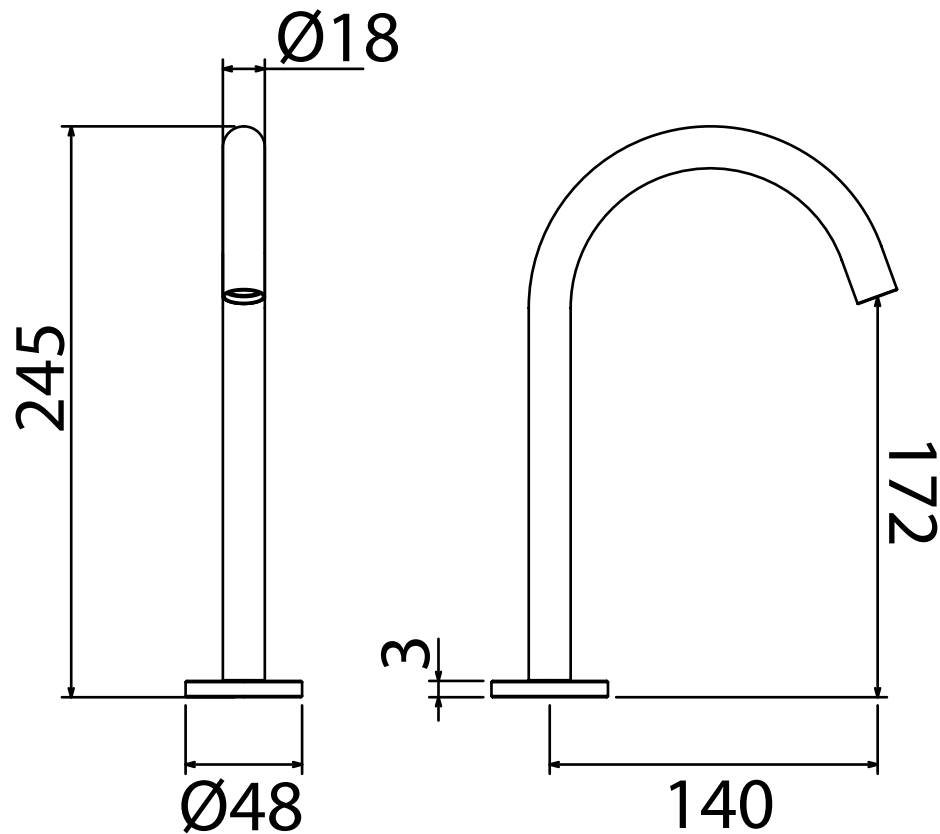

CANNE

CAN 006

Top-mounted basin spout
Canna da piano per lavabo
Bec au plan pour lavabo
Caña de apoyo para lavabo
Aufsatzwasserhahn für Waschbecken