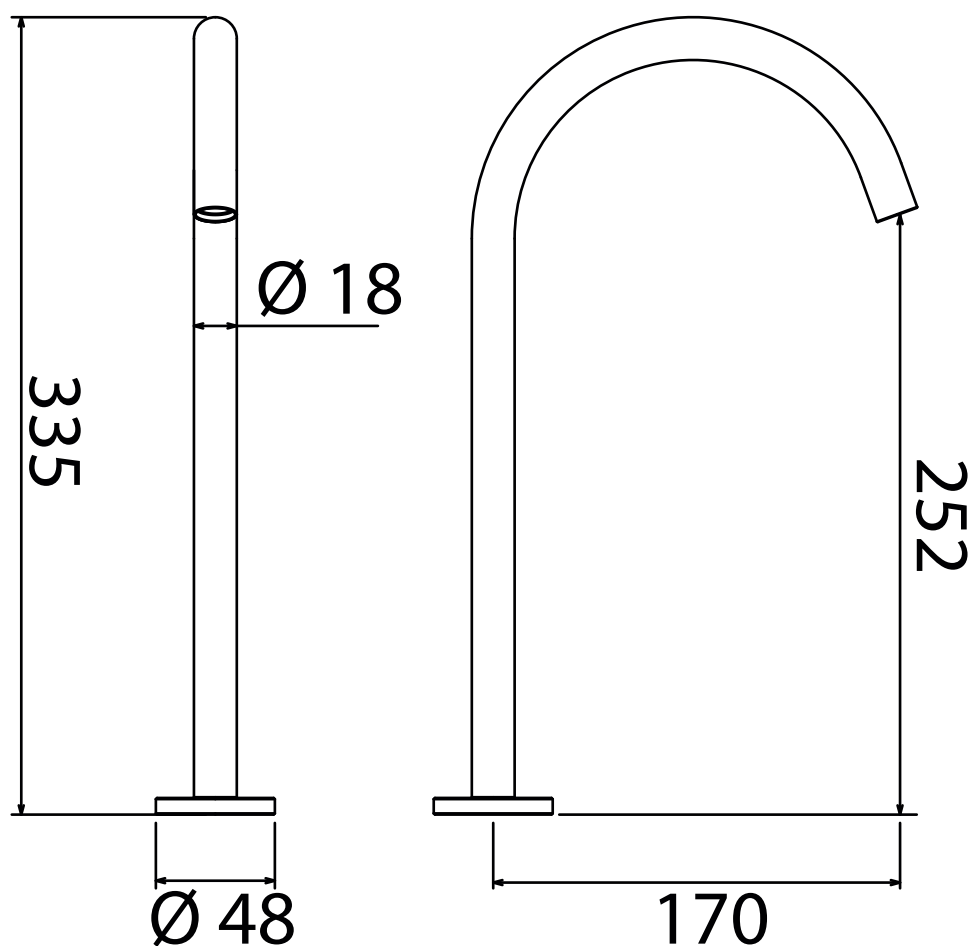

CANNE

CAN 007

Top-mounted basin spout
Canna da piano per lavabo
Bec au plan pour lavabo
Caña de apoyo para lavabo
Aufsatzwasserhahn für Waschbecken