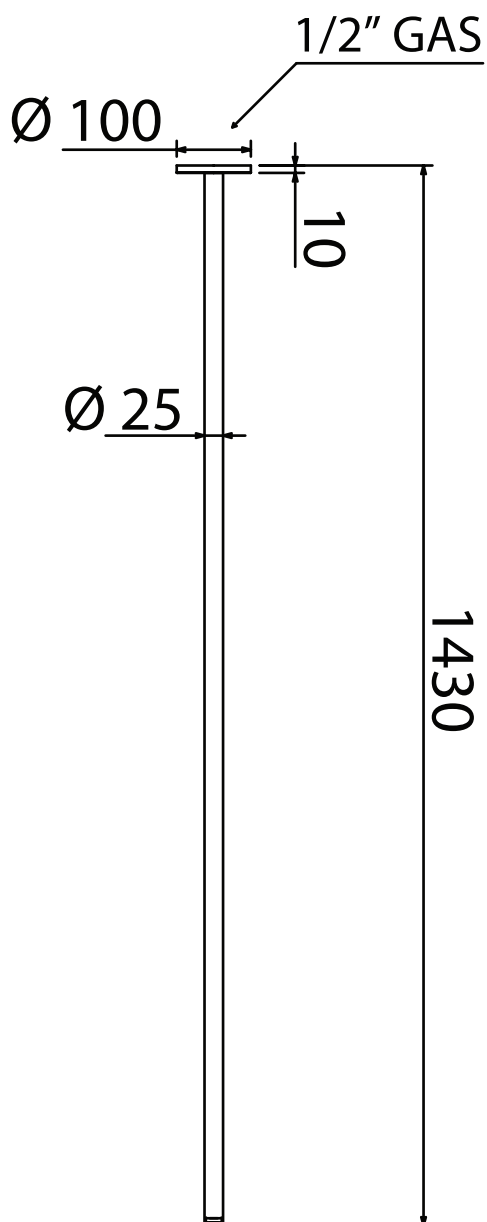

P360

CAN 015

Ceiling mounting spout for washbasin
Canna a soffitto per lavabo
Caña de cielo raso para lavabo
Bec lavabo sur plafond
Deckenauslauf für Waschtisch