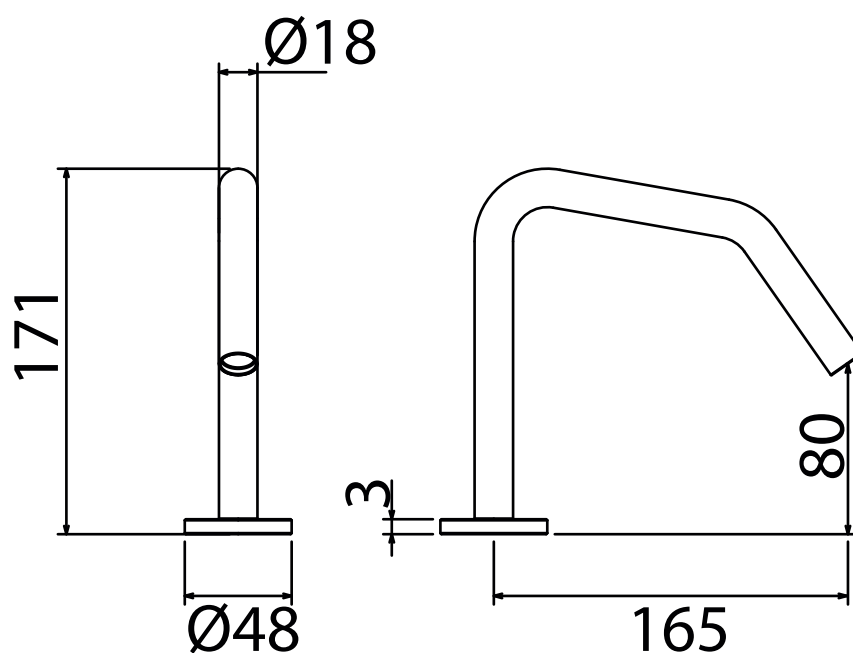

# CANNE

CAN 022

Top-mounted basin spout  
Canna da piano per lavabo  
Bec au plan pour lavabo  
Caña de apoyo para lavabo  
Aufsatzwasserhahn für Waschbecken