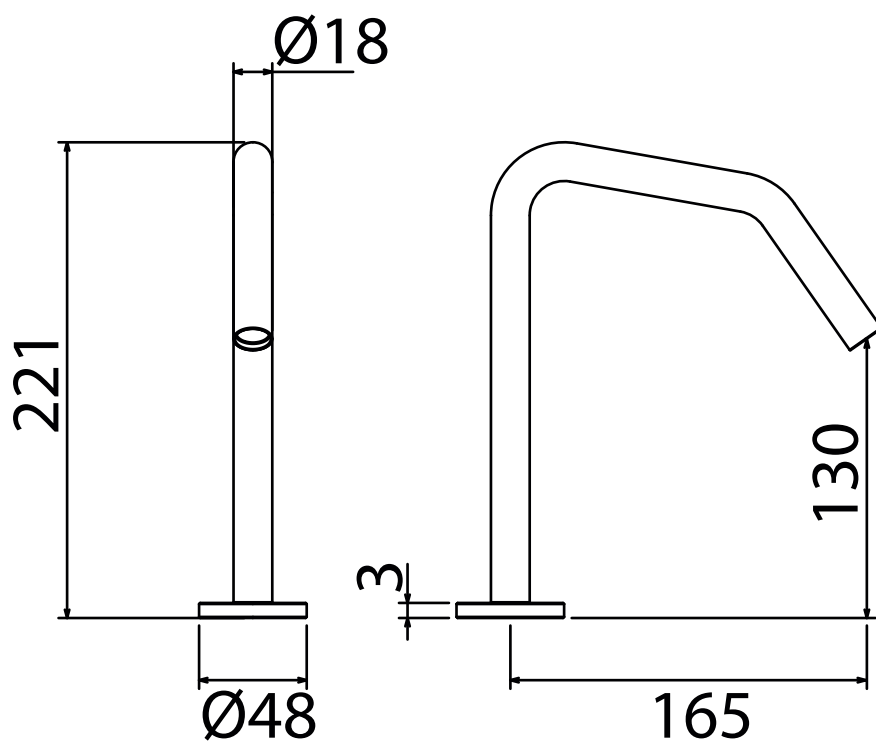

# CANNE

CAN 023

Top-mounted basin spout  
Canna da piano per lavabo  
Bec au plan pour lavabo  
Caña de apoyo para lavabo  
Aufsatzwasserhahn für Waschbecken