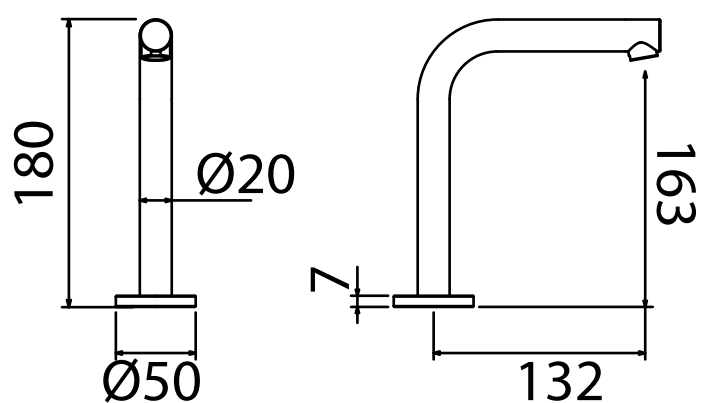

CANNE

CAN 030

Top-mounted basin swiveling spout
Canna orientabile da piano per lavabo
Bec réglable au plan pour lavabo
Caña orientable de apoyo para lavabo
Schwenkbarer Aufsatzwasserhahn für Waschbecken